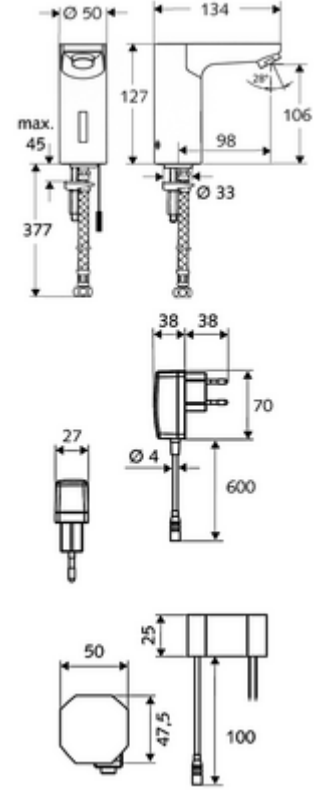

Teslimat kapsamı

- Kızılötesi sensör tek delikli armatür
  - Akış regülatörü
  - Kızılötesi sensör elektronik, programlanabilir
  - 6V ön filtreli selenoid valf
- Sıva altı adaptör 9 VDC, 100 - 240 VAC, 50 - 60 Hz
- Esnek bağlantı hortumu Clean-Fix S G 3/8 IG x 380 mm, ön filtre ile
- Lavabo montajı için sabitleme malzemesi

Teknik veriler

- SWS/SSC ile ayar seçenekleri
  - Sensör kapsama alanı (kısa / orta / uzun)
  - Yakın refleks üzerinden programlama (Kapalı / Açık)
  - Maks. çalışma süresi (1 - 360 s)
  - Artçı çalışma süresi (0,6 - 60 s)
  - Durgunluk deşarjı (Kapalı / 5 - 600 s, son deşarjdan sonra her 1 - 240 h / her 1- 240 h)
  - Termal dezenfeksiyon için sürekli deşarj, haşlanma korumalı (Kapalı / 15 s - 600 s)
  - Sürekli akış (Kapalı / 15 - 600 s)
  - Enerji tasarruf modu (Kapalı / son kullanımdan sonra 1 - 254 h)
  - Temizlik durdur (Kapalı / 60 - 360 s)
- Yakın refleks ile ayar seçenekleri
  - Sensör kapsama alanı (kısa / orta / uzun)
  - Durgunluk deşarjı (Kapalı / 30 s, son deşarjdan sonra her 24 h / her 24 h)
  - Termal dezenfeksiyon için sürekli deşarj, haşlanma korumalı (Kapalı / 300 s / 120 s)
  - Temizlik durdur (Kapalı / 60 s)
- Debi: 5 l/min
- Collection_Root_Attribute_71: 1,0 - 5,0 bar
- Collection_Root_Attribute_71: 8 bar
- Maks. işletim sıcaklığı: 70 °C (80 °C termal dezenfeksiyon için)
- Bağlantı: G 3/8 IG
- Malzeme: Mahfaza Pirinç, içme suyu yönetmeliğine uygun
- Yüzey: Krom
- Sertifikalar: P-IX 19116/IZ
- null: Z

null

- : 1,87 kg/Adet
- : 1

SSC Bluetooth®-Modul

Makale numarası.: 00 916 00
99