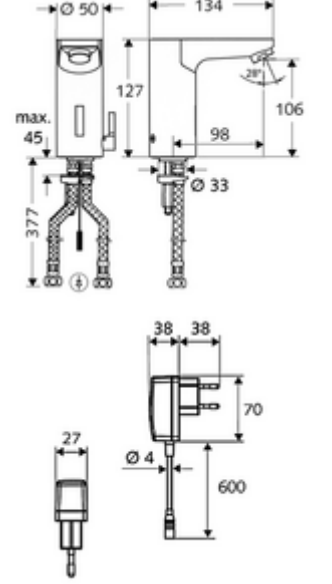

### Teslimat kapsamı

- Kızılötesi sensör tek delikli armatür
  - Termostat
  - Akış regülatörü
  - Bağlantı kablosu 250 mm, 3 kutuplu konnektörlü, koruma sınıfı IP 65
  - Kızılötesi sensör elektronik, programlanabilir
  - 6V ön filtreli selenoid valf
- Fiş adaptörü 9 VDC, 100 - 240 VAC, 50 - 60 Hz
- 2 esnek bağlantı hortumu Clean-Fix S G 3/8 IG x 380 mm, entegre çekvalf (Çekvalf, EN 1717: EB) ve ön filtre ile
- Lavabo montajı için sabitleme malzemesi