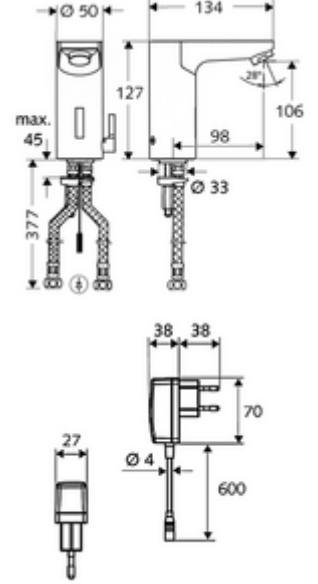

ürün numarası: 01 232 06 99

HD-M - Yüksek basınç karma su

Kızılötesi sensör kumandalı. Şebeke işletimi (fiş adaptörü). SCHELL su yönetim sistemi SWS ile ağ kurmak için uygun. SCHELL Single Control SSC üzerinden parametrelenebilir.

Teslimat kapsamı

- Kızılötesi sensör tek delikli armatür
 - Termostat
 - Akış regülatörü
 - Bağlantı kablosu 250 mm, 3 kutuplu konnektörlü, koruma sınıfı IP 65
 - Kızılötesi sensör elektronik, programlanabilir
 - 6V ön filtreli selenoid valf
- Fiş adaptörü 9 VDC, 100 - 240 VAC, 50 - 60 Hz
- 2 esnek bağlantı hortumu Clean-Fix S G 3/8 IG x 380 mm, entegre çekvalf (Çekvalf, EN 1717: EB) ve ön filtre ile
- Lavabo montajı için sabitleme malzemesi

Teknik veriler

- SWS/SSC ile ayar seçenekleri
 - Sensör kapsama alanı (kısa / orta / uzun)
 - Yakın refleks üzerinden programlama (Kapalı / Açık)
 - Maks. çalışma süresi (1 - 360 s)
 - Artçı çalışma süresi (0,6 - 60 s)
 - Durgunluk deşarjı (Kapalı / 5 - 600 s, son deşarjdan sonra her 1 - 240 h / her 1- 240 h)
 - Termal dezenfeksiyon için sürekli deşarj, haşlanma korumalı (Kapalı / 15 s - 600 s)
 - Sürekli akış (Kapalı / 15 - 600 s)
 - Enerji tasarruf modu (Kapalı / son kullanımdan sonra 1 - 254 h)
 - Temizlik durdur (Kapalı / 60 - 360 s)
- Yakın refleks ile ayar seçenekleri
 - Sensör kapsama alanı (kısa / orta / uzun)
 - Durgunluk deşarjı (Kapalı / 30 s, son deşarjdan sonra her 24 h / her 24 h)
 - Termal dezenfeksiyon için sürekli deşarj, haşlanma korumalı (Kapalı / 300 s / 120 s)
 - Temizlik durdur (Kapalı / 60 s)
- Debi: 5 l/min
- Collection_Root_Attribute_71: 1,0 - 5,0 bar
- Collection_Root_Attribute_71: 8 bar
- Maks. işletim sıcaklığı: 70 °C (80 °C termal dezenfeksiyon için)
- Bağlantı: 2x G 3/8 IG
- Malzeme: Mahfaza Pirinç, içme suyu yönetmeliğine uygun
- Yüzey: Krom
- Sertifikalar: P-IX 19116/IZ, Belgaqua, WRAS talep edilen
- null: Z