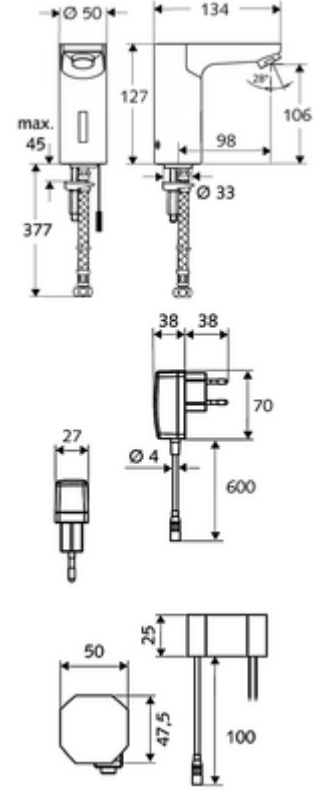

ürün numarası: 01 231 06 99

Elektronische Waschtisch-Armatur CELIS E HD-K - Yüksek basınç / karıştırılmış su

Kızılötesi sensör kumandalı. Şebeke işletimi (fiş adaptörü). SCHELL su yönetim sistemi SWS ile ağ kurmak için uygun. SCHELL Single Control SSC üzerinden parametrelenebilir.

Teslimat kapsamı

- Kızılötesi sensör tek delikli armatür
 - Akış regülatörü
 - Kızılötesi sensör elektronik, programlanabilir
 - 6V ön filtreli selenoid valf
- Fiş adaptörü 9 VDC, 100 - 240 VAC, 50 - 60 Hz
- Esnek bağlantı hortumu Clean-Fix S G 3/8 IG x 380 mm, ön filtre ile
- Lavabo montajı için sabitleme malzemesi

Teknik veriler

- SWS/SSC ile ayar seçenekleri
 - Sensör kapsama alanı (kısa / orta / uzun)
 - Yakın refleks üzerinden programlama (Kapalı / Açık)
 - Maks. çalışma süresi (1 - 360 s)
 - Artçı çalışma süresi (0,6 - 60 s)
 - Durgunluk deşarjı (Kapalı / 5 - 600 s, son deşarjdan sonra her 1 - 240 h / her 1- 240 h)
 - Termal dezenfeksiyon için sürekli deşarj, haşlanma korumalı (Kapalı / 15 s - 600 s)
 - Sürekli akış (Kapalı / 15 - 600 s)
 - Enerji tasarruf modu (Kapalı / son kullanımdan sonra 1 - 254 h)
 - Temizlik durdur (Kapalı / 60 - 360 s)
- Yakın refleks ile ayar seçenekleri
 - Sensör kapsama alanı (kısa / orta / uzun)
 - Durgunluk deşarjı (Kapalı / 30 s, son deşarjdan sonra her 24 h / her 24 h)
 - Termal dezenfeksiyon için sürekli deşarj, haşlanma korumalı (Kapalı / 300 s / 120 s)
 - Temizlik durdur (Kapalı / 60 s)
- S_Durchfluss: 5 l/min
- Collection_Root_Attribute_71: 1,0 - 5,0 bar
- Collection_Root_Attribute_71: 8 bar
- Maks. işletim sıcaklığı: 70 °C (80 °C termal dezenfeksiyon için)
- Bağlantı: G 3/8 IG
- Malzeme: Mahfaza Pirinç, içme suyu yönetmeliğine uygun
- Yüzey: Krom
- Sertifikalar: P-IX 19116/IZ, WRAS talep edilen
- null: Z