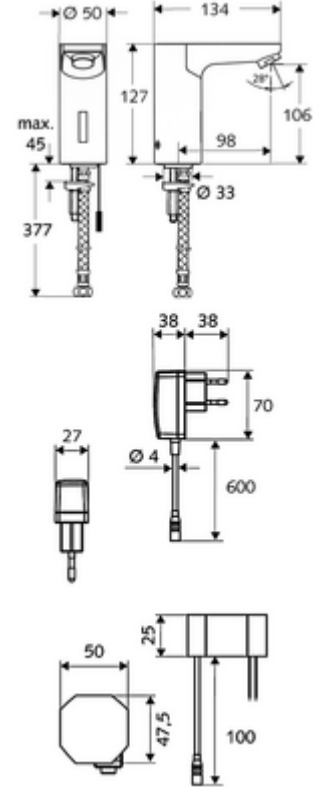

Teslimat kapsamı

- Kızılötesi sensör tek delikli armatür
  - Akış regülatörü
  - Kızılötesi sensör elektronik, programlanabilir
  - 6V ön filtreli selenoid valf
- Fiş adaptörü 9 VDC, 100 - 240 VAC, 50 - 60 Hz
- Esnek bağlantı hortumu Clean-Fix S G 3/8 IG x 380 mm, ön filtre ile
- Lavabo montajı için sabitleme malzemesi

Teknik veriler

- SWS/SSC ile ayar seçenekleri
  - Sensör kapsama alanı (kısa / orta / uzun)
  - Yakın refleks üzerinden programlama (Kapalı / Açık)
  - Maks. çalışma süresi (1 - 360 s)
  - Artçı çalışma süresi (0,6 - 60 s)
  - Durgunluk deşarjı (Kapalı / 5 - 600 s, son deşarjdan sonra her 1 - 240 h / her 1- 240 h)
  - Termal dezenfeksiyon için sürekli deşarj, haşlanma korumalı (Kapalı / 15 s - 600 s)
  - Sürekli akış (Kapalı / 15 - 600 s)
  - Enerji tasarruf modu (Kapalı / son kullanımdan sonra 1 - 254 h)
  - Temizlik durdur (Kapalı / 60 - 360 s)
- Yakın refleks ile ayar seçenekleri
  - Sensör kapsama alanı (kısa / orta / uzun)
  - Durgunluk deşarjı (Kapalı / 30 s, son deşarjdan sonra her 24 h / her 24 h)
  - Termal dezenfeksiyon için sürekli deşarj, haşlanma korumalı (Kapalı / 300 s / 120 s)
  - Temizlik durdur (Kapalı / 60 s)
- Debi: 5 l/min
- Collection_Root_Attribute_71: 1,0 - 5,0 bar
- Collection_Root_Attribute_71: 8 bar
- Maks. işletim sıcaklığı: 70 °C (80 °C termal dezenfeksiyon için)
- Bağlantı: G 3/8 IG
- Malzeme: Mahfaza Pirinç, içme suyu yönetmeliğine uygun
- Yüzey: Krom
- Sertifikalar: P-IX 19116/IZ, WRAS talep edilen
- null: Z

null

- : 1,96 kg/Adet
- : 1

SSC Bluetooth®-Modul

Makale numarası.: 00 916 00
99