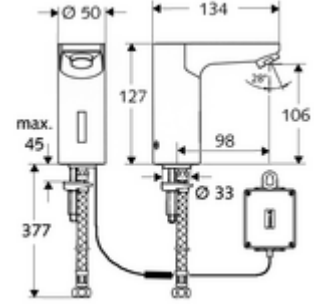

ürün numarası: 01 230 06 99

Elektronische Waschtisch-Armatur CELIS E HD-K - Yüksek basınç / karıştırılmış su

Kızılötesi sensör kumandalı. Pille işletim. SCHELL su yönetim sistemi SWS ile ağ kurmak için uygun. SCHELL Single Control SSC üzerinden parametrelenebilir.

Teslimat kapsamı

- Kızılötesi sensör tek delikli armatür
 - Akış regülatörü
 - Kızılötesi sensör elektronik, programlanabilir
 - 6V ön filtreli selenoid valf
- Pil bölmesi 6 V, koruma sınıfı IP 65
- 4x AA alkali pil 1,5 V
- Esnek bağlantı hortumu Clean-Fix S G 3/8 IG x 380 mm, ön filtre ile
- Lavabo montajı için sabitleme malzemesi

Teknik veriler

- SWS/SSC ile ayar seçenekleri
 - Sensör kapsama alanı (kısa / orta / uzun)
 - Yakın refleks üzerinden programlama (Kapalı / Açık)
 - Maks. çalışma süresi (1 - 360 s)
 - Artçı çalışma süresi (0,6 - 60 s)
 - Durgunluk deşarjı (Kapalı / 5 - 600 s, son deşarjdan sonra her 1 - 240 h / her 1- 240 h)
 - Termal dezenfeksiyon için sürekli deşarj, haşlanma korumalı (Kapalı / 15 s - 600 s)
 - Sürekli akış (Kapalı / 15 - 600 s)
 - Enerji tasarruf modu (Kapalı / son kullanımdan sonra 1 - 254 h)
 - Temizlik durdur (Kapalı / 60 - 360 s)
- Yakın refleks ile ayar seçenekleri
 - Sensör kapsama alanı (kısa / orta / uzun)
 - Durgunluk deşarjı (Kapalı / 30 s, son deşarjdan sonra her 24 h / her 24 h)
 - Termal dezenfeksiyon için sürekli deşarj, haşlanma korumalı (Kapalı / 300 s / 120 s)
 - Temizlik durdur (Kapalı / 60 s)
- S_Durchfluss: 5 l/min
- Collection_Root_Attribute_71: 1,0 - 5,0 bar
- Collection_Root_Attribute_71: 8 bar
- Maks. işletim sıcaklığı: 70 °C (80 °C termal dezenfeksiyon için)
- Bağlantı: G 3/8 IG
- Malzeme: Mahfaza Pirinç, içme suyu yönetmeliğine uygun
- Yüzey: Krom
- Sertifikalar: P-IX 19116/IZ, WRAS talep edilen
- null: Z