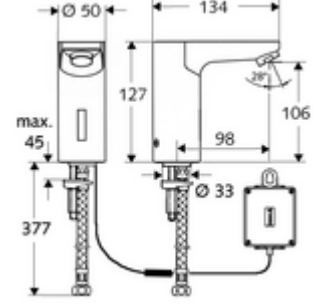

ürün numarası: 01 230 06 99

HD-K - Yüksek basınç / karıştırılmış su

Kızılötesi sensör kumandalı. Pille işletim. SCHELL su yönetim sistemi SWS ile ağ kurmak için uygun. SCHELL Single Control SSC üzerinden parametrelenebilir.

Teslimat kapsamı

- Kızılötesi sensör tek delikli armatür
 - Akış regülatörü
 - Kızılötesi sensör elektronik, programlanabilir
 - 6V ön filtreli selenoid valf
- Pil bölmesi 6 V, koruma sınıfı IP 65
- 4x AA alkali pil 1,5 V
- Esnek bağlantı hortumu Clean-Fix S G 3/8 IG x 380 mm, ön filtre ile
- Lavabo montajı için sabitleme malzemesi

Teknik veriler

- SWS/SSC ile ayar seçenekleri
 - Sensör kapsama alanı (kısa / orta / uzun)
 - Yakın refleks üzerinden programlama (Kapalı / Açık)
 - Maks. çalışma süresi (1 - 360 s)
 - Artçı çalışma süresi (0,6 - 60 s)
 - Durgunluk deşarjı (Kapalı / 5 - 600 s, son deşarjdan sonra her 1 - 240 h / her 1- 240 h)
 - Termal dezenfeksiyon için sürekli deşarj, haşlanma korumalı (Kapalı / 15 s - 600 s)
 - Sürekli akış (Kapalı / 15 - 600 s)
 - Enerji tasarruf modu (Kapalı / son kullanımdan sonra 1 - 254 h)
 - Temizlik durdur (Kapalı / 60 - 360 s)
- Yakın refleks ile ayar seçenekleri
 - Sensör kapsama alanı (kısa / orta / uzun)
 - Durgunluk deşarjı (Kapalı / 30 s, son deşarjdan sonra her 24 h / her 24 h)
 - Termal dezenfeksiyon için sürekli deşarj, haşlanma korumalı (Kapalı / 300 s / 120 s)
 - Temizlik durdur (Kapalı / 60 s)
- Debi: 5 l/min
- Collection_Root_Attribute_71: 1,0 - 5,0 bar
- Collection_Root_Attribute_71: 8 bar
- Maks. işletim sıcaklığı: 70 °C (80 °C termal dezenfeksiyon için)
- Bağlantı: G 3/8 IG
- Malzeme: Mahfaza Pirinç, içme suyu yönetmeliğine uygun
- Yüzey: Krom
- Sertifikalar: P-IX 19116/IZ, WRAS talep edilen
- null: Z