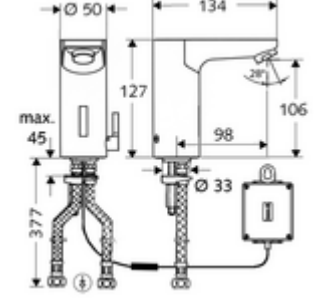

ürün numarası: 01 229 06 99

Elektronische Waschtisch-Armatur CELIS E HD-M - Yüksek basınç karma su

Kızılötesi sensör kumandalı. Pille işletim. SCHELL su yönetim sistemi SWS ile ağ kurmak için uygun. SCHELL Single Control SSC üzerinden parametrelenebilir.

Teslimat kapsamı

- Kızılötesi sensör tek delikli armatür
 - Termostat
 - Akış regülatörü
 - Bağlantı kablosu 250 mm, 3 kutuplu konnektörlü, koruma sınıfı IP 65
 - Kızılötesi sensör elektronik, programlanabilir
 - 6V ön filtreli selenoid valf
- Pil bölmesi 6 V, koruma sınıfı IP 65
- 4x AA alkali pil 1,5 V
- 2 esnek bağlantı hortumu Clean-Fix S G 3/8 IG x 380 mm, entegre çekvalf (Çekvalf, EN 1717: EB) ve ön filtre ile
- Lavabo montajı için sabitleme malzemesi

Teknik veriler

- SWS/SSC ile ayar seçenekleri
 - Sensör kapsama alanı (kısa / orta / uzun)
 - Yakın refleks üzerinden programlama (Kapalı / Açık)
 - Maks. çalışma süresi (1 - 360 s)
 - Artçı çalışma süresi (0,6 - 60 s)
 - Durgunluk deşarjı (Kapalı / 5 - 600 s, son deşarjdan sonra her 1 - 240 h / her 1- 240 h)
 - Termal dezenfeksiyon için sürekli deşarj, haşlanma korumalı (Kapalı / 15 s - 600 s)
 - Sürekli akış (Kapalı / 15 - 600 s)
 - Enerji tasarruf modu (Kapalı / son kullanımdan sonra 1 - 254 h)
 - Temizlik durdur (Kapalı / 60 - 360 s)
- Yakın refleks ile ayar seçenekleri
 - Sensör kapsama alanı (kısa / orta / uzun)
 - Durgunluk deşarjı (Kapalı / 30 s, son deşarjdan sonra her 24 h / her 24 h)
 - Termal dezenfeksiyon için sürekli deşarj, haşlanma korumalı (Kapalı / 300 s / 120 s)
 - Temizlik durdur (Kapalı / 60 s)
- S_Durchfluss: 5 l/min
- Collection_Root_Attribute_71: 1,0 - 5,0 bar
- Collection_Root_Attribute_71: 8 bar
- Maks. işletim sıcaklığı: 70 °C (80 °C termal dezenfeksiyon için)
- Bağlantı: 2x G 3/8 IG
- Malzeme: Mahfaza Pirinç, içme suyu yönetmeliğine uygun
- Yüzey: Krom
- Sertifikalar: P-IX 19116/IZ, Belgaqua, WRAS talep edilen
- null: Z