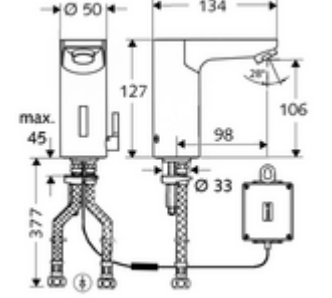

ürün numarası: 01 229 06 99

HD-M - Yüksek basınç karma su

Kızılötesi sensör kumandalı. Pille işletim. SCHELL su yönetim sistemi SWS ile ağ kurmak için uygun. SCHELL Single Control SSC üzerinden parametrelenebilir.

Teslimat kapsamı

- Kızılötesi sensör tek delikli armatür
 - Termostat
 - Akış regülatörü
 - Bağlantı kablosu 250 mm, 3 kutuplu konnektörlü, koruma sınıfı IP 65
 - Kızılötesi sensör elektronik, programlanabilir
 - 6V ön filtreli selenoid valf
- Pil bölmesi 6 V, koruma sınıfı IP 65
- 4x AA alkali pil 1,5 V
- 2 esnek bağlantı hortumu Clean-Fix S G 3/8 IG x 380 mm, entegre çekvalf (Çekvalf, EN 1717: EB) ve ön filtre ile
- Lavabo montajı için sabitleme malzemesi

Teknik veriler

- SWS/SSC ile ayar seçenekleri
 - Sensör kapsama alanı (kısa / orta / uzun)
 - Yakın refleks üzerinden programlama (Kapalı / Açık)
 - Maks. çalışma süresi (1 - 360 s)
 - Artçı çalışma süresi (0,6 - 60 s)
 - Durgunluk deşarjı (Kapalı / 5 - 600 s, son deşarjdan sonra her 1 - 240 h / her 1- 240 h)
 - Termal dezenfeksiyon için sürekli deşarj, haşlanma korumalı (Kapalı / 15 s - 600 s)
 - Sürekli akış (Kapalı / 15 - 600 s)
 - Enerji tasarruf modu (Kapalı / son kullanımdan sonra 1 - 254 h)
 - Temizlik durdur (Kapalı / 60 - 360 s)
- Yakın refleks ile ayar seçenekleri
 - Sensör kapsama alanı (kısa / orta / uzun)
 - Durgunluk deşarjı (Kapalı / 30 s, son deşarjdan sonra her 24 h / her 24 h)
 - Termal dezenfeksiyon için sürekli deşarj, haşlanma korumalı (Kapalı / 300 s / 120 s)
 - Temizlik durdur (Kapalı / 60 s)
- Debi: 5 l/min
- Collection_Root_Attribute_71: 1,0 - 5,0 bar
- Collection_Root_Attribute_71: 8 bar
- Maks. işletim sıcaklığı: 70 °C (80 °C termal dezenfeksiyon için)
- Bağlantı: 2x G 3/8 IG
- Malzeme: Mahfaza Pirinç, içme suyu yönetmeliğine uygun
- Yüzey: Krom
- Sertifikalar: P-IX 19116/IZ, Belgaqua, WRAS talep edilen
- null: Z