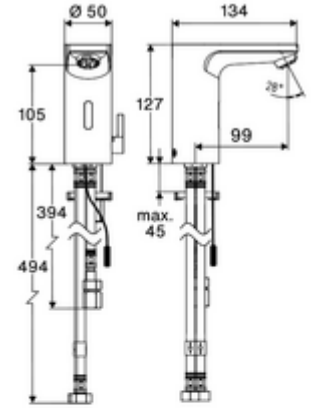

ürün numarası: 00 296 06 99

Elektronische Waschtisch-Armatur CELIS E² ND-M - Alçak basınç karışım suyu

Yenilikçi ToF teknolojisine sahip temassız, sensör kumandalı armatür. Aynalar, uyarı yelekleri gibi yansıtıcı malzemelere karşı duyarlıdır. Entegre Bluetooth® arayüzlü. SCHELL uygulaması üzerinden parametrelendirilebilir. SCHELL su yönetim sistemi SWS ile ağ kurmak için uygun. Şebeke işletimi. Açık boylerler için.

Teslimat kapsamı

- Time-of-Flight-Sensor tek delikli armatür
 - Sıcak su sınırlamalı sıcaklık kontrolörü
 - 6V ön filtreli eksensel selenoid valf
 - Akış regülatörü
- Sıva altı adaptör 9 VDC, 100 - 240 VAC, 50 - 60 Hz
- Debi sınırlayıcı ön filtre
- 3 esnek bağlantı hortumu Clean-Fix S G 3/8 IG x 380 / 500 mm
- Lavabo montajı için sabitleme malzemesi

null

- : 1,70 kg/Adet
- : 1

Verlängerungskabel 1,5 m

Makale numarası.: 51 010 00 veya 99

Verlängerungskabel 3 m

Makale numarası.: 51 023 00 veya 99

Eckventil mit Regulierfunktion COMFORT mit Filter

Makale numarası.: 05 430 06 99

Waschtischablaufgarnitur OPEN

Makale numarası.: 02 002 06 veya 99

Waschtischablaufgarnitur PUSH OPEN

Makale numarası.: 02 000 06 veya
99

Bir uyarı

- Lieferbar im IV. Quartal 2025.