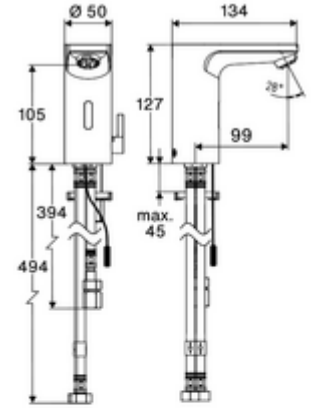

### Teslimat kapsamı

- Time-of-Flight-Sensor tek delikli armatür
  - Sıcak su sınırlamalı sıcaklık kontrolörü
  - 6V ön filtreli eksensel selenoid valf
  - Akış regülatörü
- Sıva altı adaptör 9 VDC, 100 - 240 VAC, 50 - 60 Hz
- Debi sınırlayıcı ön filtre
- 3 esnek bağlantı hortumu Clean-Fix S G 3/8 IG x 380 / 500 mm
- Lavabo montajı için sabitleme malzemesi

Waschtischablaufgarnitur OPEN

Makale numarası.: 02 002 06 veya 99

Waschtischablaufgarnitur PUSH OPEN

Makale numarası.: 02 000 06 veya  
99

**Bir uyarı**

- Lieferbar im IV. Quartal 2025.