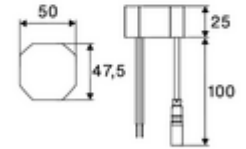

### Teslimat kapsamı

- Time-of-Flight-Sensor tek delikli armatür
  - Sıcak su sınırlamalı sıcaklık kontrolörü
  - 6V ön filtreli eksensel selenoid valf
  - Akış regülatörü
- Sıva altı adaptör 9 VDC, 100 - 240 VAC, 50 - 60 Hz
- Debi sınırlayıcı ön filtre
- 3 esnek bağlantı hortumu Clean-Fix S G 3/8 IG x 380 / 500 mm
- Lavabo montajı için sabitleme malzemesi