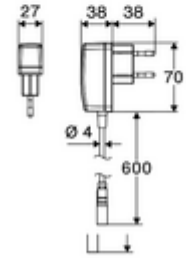

ürün numarası: 00 295 06 99

Elektronische Waschtisch-Armatur CELIS E² ND-M - Alçak basınç karışım suyu

Yenilikçi ToF teknolojisine sahip temassız, sensör kumandalı armatür. Aynalar, uyarı yelekleri gibi yansıtıcı malzemelere karşı duyarlıdır. Entegre Bluetooth® arayüzü. SCHELL uygulaması üzerinden parametrelendirilebilir. SCHELL su yönetim sistemi SWS ile ağ kurmak için uygun. Şebeke işletimi. Açık boylerler için.

Teslimat kapsamı

- Time-of-Flight-Sensor tek delikli armatür
 - Sıcak su sınırlamalı sıcaklık kontrolörü
 - 6V ön filtreli eksensel selenoid valf
 - Akış regülatörü
- Fiş adaptörü 9 VDC, 100 - 240 VAC, 50 - 60 Hz
- Debi sınırlayıcı ön filtre
- 3 esnek bağlantı hortumu Clean-Fix S G 3/8 IG x 380 / 500 mm
- Lavabo montajı için sabitleme malzemesi

Teknik veriler

- SCHELL App ile ayar seçenekleri
 - Önceden ayarlanmış çalışma modları üzerinden hızlı parametrelendirme (elektrik tasarrufu / su tasarrufu / konfor)
 - Uzman modunda özelleştirilmiş ayarlar (sensör menzili, sensör ölçüm aralığı, kişi algılama, maks. çalışma süresi, ilave çalışma süresi)
 - Termal dezenfeksiyon için sürekli yıkama, uygulama üzerinden tetikleme (3 - 10 dakika)
 - Temizlik durdurma, uygulama veya Nahreflex üzerinden tetikleme (Kapalı / 60 - 360 sn)
- S_Durchfluss: 5 l/min
- Collection_Root_Attribute_71: 1,0 - 5,0 bar
- Collection_Root_Attribute_71: 8 bar
- Maks. işletim sıcaklığı: 70 °C (80 °C termal dezenfeksiyon için)
- Bağlantı: 3x G 3/8 IG
- Malzeme: Mahfaza Pirinç
- Yüzey: Krom
- Sertifikalar: PA-IX 10333/IO
- null: 0

Waschtischablaufgarnitur OPEN

Makale numarası.: 02 002 06 veya 99

Waschtischablaufgarnitur PUSH OPEN

Makale numarası.: 02 000 06 veya
99

Bir uyarı

- Lieferbar im IV. Quartal 2025.