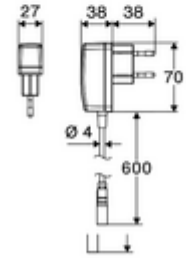

ürün numarası: 00 295 06 99

Elektronische Waschtisch-Armatur CELIS E² ND-M - Alçak basınç karışım suyu

Yenilikçi ToF teknolojisine sahip temassız, sensör kumandalı armatür. Aynalar, uyarı yelekleri gibi yansıtıcı malzemelere karşı duyarlıdır. Entegre Bluetooth® arayüzü. SCHELL uygulaması üzerinden parametrelendirilebilir. SCHELL su yönetim sistemi SWS ile ağ kurmak için uygun. Şebeke işletimi. Açık boylerler için.

Teslimat kapsamı

- Time-of-Flight-Sensor tek delikli armatür
 - Sıcak su sınırlamalı sıcaklık kontrolörü
 - 6V ön filtreli eksensel selenoid valf
 - Akış regülatörü
- Fiş adaptörü 9 VDC, 100 - 240 VAC, 50 - 60 Hz
- Debi sınırlayıcı ön filtre
- 3 esnek bağlantı hortumu Clean-Fix S G 3/8 IG x 380 / 500 mm
- Lavabo montajı için sabitleme malzemesi

Teknik veriler

- SCHELL App ile ayar seçenekleri
 - Önceden ayarlanmış çalışma modları üzerinden hızlı parametrelendirme (elektrik tasarrufu / su tasarrufu / konfor)
 - Uzman modunda özelleştirilmiş ayarlar (sensör menzili, sensör ölçüm aralığı, kişi algılama, maks. çalışma süresi, ilave çalışma süresi)
 - Termal dezenfeksiyon için sürekli yıkama, uygulama üzerinden tetikleme (3 - 10 dakika)
 - Temizlik durdurma, uygulama veya Nahreflex üzerinden tetikleme (Kapalı / 60 - 360 sn)
- Debi: 5 l/min
- Collection_Root_Attribute_71: 1,0 - 5,0 bar
- Collection_Root_Attribute_71: 8 bar
- Maks. işletim sıcaklığı: 70 °C (80 °C termal dezenfeksiyon için)
- Bağlantı: 3x G 3/8 IG
- Malzeme: Mahfaza Pirinç
- Yüzey: Krom
- Sertifikalar: PA-IX 10333/IO
- null: 0

Waschtischablaufgarnitur OPEN

Makale numarası.: 02 002 06 veya 99

Waschtischablaufgarnitur PUSH OPEN

Makale numarası.: 02 000 06 veya
99

Bir uyarı

- Lieferbar im IV. Quartal 2025.