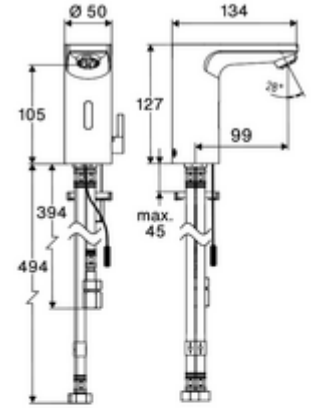

ürün numarası: 00 295 06 99

Elektronische Waschtisch-Armatur CELIS E² ND-M - Alçak basınç karışım suyu

Yenilikçi ToF teknolojisine sahip temassız, sensör kumandalı armatür. Aynalar, uyarı yelekleri gibi yansıtıcı malzemelere karşı duyarlıdır. Entegre Bluetooth® arayüzü. SCHELL uygulaması üzerinden parametrelendirilebilir. SCHELL su yönetim sistemi SWS ile ağ kurmak için uygun. Şebeke işletimi. Açık boylerler için.

Teslimat kapsamı

- Time-of-Flight-Sensor tek delikli armatür
 - Sıcak su sınırlamalı sıcaklık kontrolörü
 - 6V ön filtreli eksensel selenoid valf
 - Akış regülatörü
- Fiş adaptörü 9 VDC, 100 - 240 VAC, 50 - 60 Hz
- Debi sınırlayıcı ön filtre
- 3 esnek bağlantı hortumu Clean-Fix S G 3/8 IG x 380 / 500 mm
- Lavabo montajı için sabitleme malzemesi

null

- : 1,72 kg/Adet
- : 1

Verlängerungskabel 1,5 m

Makale numarası.: 51 010 00 veya 99

Verlängerungskabel 3 m

Makale numarası.: 51 023 00 veya 99

Eckventil mit Regulierfunktion COMFORT mit Filter

Makale numarası.: 05 430 06 99

Waschtischablaufgarnitur OPEN

Makale numarası.: 02 002 06 veya 99

Waschtischablaufgarnitur PUSH OPEN

Makale numarası.: 02 000 06 veya
99

Bir uyarı

- Lieferbar im IV. Quartal 2025.