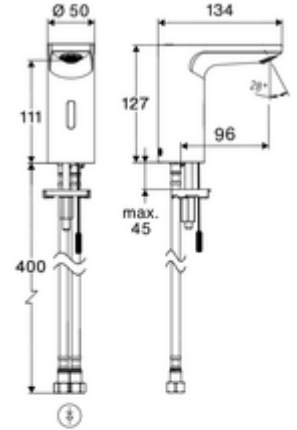

ürün numarası: 00 280 06 99

Elektronische Waschtisch-Armatur CELIS E² HD-M - Yüksek basınç karma su

Yenilikçi ToF teknolojisine sahip temassız, sensör kumandalı armatür. Aynalar, uyarı yelekleri gibi yansıtıcı malzemelere karşı duyarsızdır. Entegre Bluetooth® arayüzü. SCHELL uygulaması üzerinden parametrelendirilebilir. SCHELL su yönetim sistemi SWS ile ağ kurmak için uygun. Şebeke işletimi (sıva altı adaptör).

Teslimat kapsamı

- Time-of-Flight-Sensor tek delikli armatür
 - Sıcak su sınırlamalı sıcaklık kontrolörü
 - 6V ön filtreli eksensel selenoid valf
- Sıva altı adaptör 9 VDC, 100 - 240 VAC, 50 - 60 Hz
- 2 esnek bağlantı hortumu Clean-Fix S G 3/8 IG x 410 mm, entegre çekvalf (Çekvalf, EN 1717: EB) ve ön filtre ile
- Lavabo montajı için sabitleme malzemesi

Teknik veriler

- SCHELL App ile ayar seçenekleri
 - Önceden ayarlanmış çalışma modları üzerinden hızlı parametrelendirme (elektrik tasarrufu / su tasarrufu / konfor)
 - Uzman modunda özelleştirilmiş ayarlar (sensör menzili, sensör ölçüm aralığı, kişi algılama, maks. çalışma süresi, ilave çalışma süresi)
 - Termal dezenfeksiyon için sürekli yıkama, uygulama üzerinden tetikleme (3 - 10 dakika)
 - Temizlik durdurma, uygulama veya Nahreflex üzerinden tetikleme (Kapalı / 60 - 360 sn)
- Debi: 5 l/min
- Collection_Root_Attribute_71: 1,0 - 5,0 bar
- Collection_Root_Attribute_71: 8 bar
- Maks. işletim sıcaklığı: 70 °C (80 °C termal dezenfeksiyon için)
- Bağlantı: 2x G 3/8 IG
- Malzeme: Mahfaza Pirinç
- Yüzey: Krom
- Sertifikalar: PA-IX 10332/IO, DVGW talep edilen
- null: 0

null

- : 1,52 kg/Adet
- : 1

Verlängerungskabel 1,5 m	Makale numarası.: 51 010 00	veya
	99	
Verlängerungskabel 3 m	Makale numarası.: 51 023 00	veya
	99	
	Makale numarası.: 09 414 06	
	99	
Eckventil mit Regulierfunktion COMFORT mit Filter	Makale numarası.: 05 430 06	
	99	
Waschtischablaufgarnitur OPEN	Makale numarası.: 02 002 06	veya
	99	