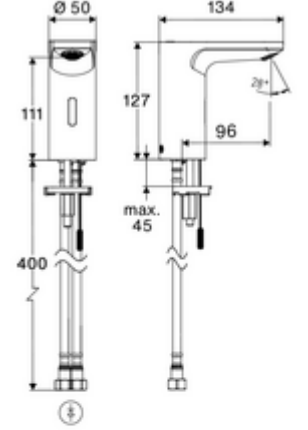

ürün numarası: 00 279 06 99

HD-M - Yüksek basınç karma su

Yenilikçi ToF teknolojisine sahip temassız, sensör kumandalı armatür. Aynalar, uyarı yelekleri gibi yansıtıcı malzemelere karşı duyarsızdır. Entegre Bluetooth® arayüzlü. SCHELL uygulaması üzerinden parametrelendirilebilir. SCHELL su yönetim sistemi SWS ile ağ kurmak için uygun. Şebeke işletimi (fiş adaptörü).

- Time-of-Flight-Sensor tek delikli armatür
 - Sıcak su sınırlamalı sıcaklık kontrolörü
 - 6V ön filtreli eksensel selenoid valf
- Fiş adaptörü 9 VDC, 100 - 240 VAC, 50 - 60 Hz
- 2 esnek bağlantı hortumu Clean-Fix S G 3/8 IG x 410 mm, entegre çekvalf (Çekvalf, EN 1717: EB) ve ön filtre ile
- Lavabo montajı için sabitleme malzemesi
- Einstellmöglichkeiten über SCHELL App
 - Önceden ayarlanmış çalışma modları üzerinden hızlı parametrelendirme (elektrik tasarrufu / su tasarrufu / konfor)
 - Uzman modunda özelleştirilmiş ayarlar (sensör menzili, sensör ölçüm aralığı, kişi algılama, maks. çalışma süresi, ilave çalışma süresi)
 - Termal dezenfeksiyon için sürekli yıkama, uygulama üzerinden tetikleme (3 - 10 dakika)
 - Sürekli akış uygulama üzerinden tetikleme (15 - 600 sn)
 - Temizlik durdurma, uygulama veya Nahreflex üzerinden tetikleme (Kapalı / 60 - 360 sn)
- Durchfluss: Durchfluss druckunabhängig, max.: 5 l/min
- Fließdruck: 1,0 - 5,0 bar
- Max. Ruhedruck: 8 bar
- Maks. işletim sıcaklığı: 70 °C (80 °C termal dezenfeksiyon için)
- Werkstoff: Mahfaza Pirinç
- Oberfläche: Krom
- Bağlantı: 2x G 3/8 IG
- : PA-IX 10332/IO, DVGW talep edilen
- Durchflussklasse: O
- Gewicht: 1,50 kg/Adet
- Verpackungseinheit: 1