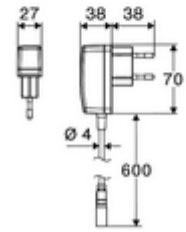

ürün numarası: 00 279 06 99

Elektronische Waschtisch-Armatur CELIS E² HD-M - Yüksek basınç karma su

Yenilikçi ToF teknolojisine sahip temassız, sensör kumandalı armatür. Aynalar, uyarı yelekleri gibi yansıtıcı malzemelere karşı duyarsızdır. Entegre Bluetooth® arayüzü. SCHELL uygulaması üzerinden parametrelendirilebilir. SCHELL su yönetim sistemi SWS ile ağ kurmak için uygun. Şebeke işletimi (fiş adaptörü).

Teslimat kapsamı

- Time-of-Flight-Sensor tek delikli armatür
 - Sıcak su sınırlamalı sıcaklık kontrolörü
 - 6V ön filtreli eksensel selenoid valf
- Fiş adaptörü 9 VDC, 100 - 240 VAC, 50 - 60 Hz
- 2 esnek bağlantı hortumu Clean-Fix S G 3/8 IG x 410 mm, entegre çekvalf (Çekvalf, EN 1717: EB) ve ön filtre ile
- Lavabo montajı için sabitleme malzemesi

Teknik veriler

- SCHELL App ile ayar seçenekleri
 - Önceden ayarlanmış çalışma modları üzerinden hızlı parametrelendirme (elektrik tasarrufu / su tasarrufu / konfor)
 - Uzman modunda özelleştirilmiş ayarlar (sensör menzili, sensör ölçüm aralığı, kişi algılama, maks. çalışma süresi, ilave çalışma süresi)
 - Termal dezenfeksiyon için sürekli yıkama, uygulama üzerinden tetikleme (3 - 10 dakika)
 - Temizlik durdurma, uygulama veya Nahreflex üzerinden tetikleme (Kapalı / 60 - 360 sn)
- Debi: 5 l/min
- Collection_Root_Attribute_71: 1,0 - 5,0 bar
- Collection_Root_Attribute_71: 8 bar
- Maks. işletim sıcaklığı: 70 °C (80 °C termal dezenfeksiyon için)
- Bağlantı: 2x G 3/8 IG
- Malzeme: Mahfaza Pirinç
- Yüzey: Krom
- Sertifikalar: PA-IX 10332/IO, DVGW talep edilen
- null: O

Waschtischablaufgarnitur PUSH OPEN

Makale numarası.: 02 000 06 veya
99

Standrohrverlängerung CELIS E² / XERIS E²

Makale numarası.: 01 284 06
99

Bir uyarı

- Vorherige Elektronische Waschtisch-Armatur CELIS E 01 232 06 99 voraussichtlich noch bis II. Quartal 2025 lieferbar.