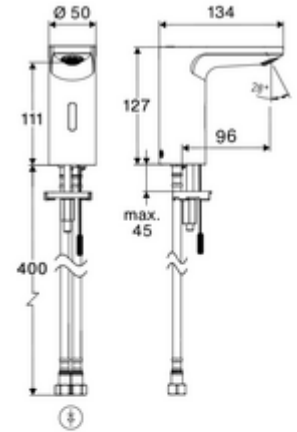

ürün numarası: 00 279 06 99

Elektronische Waschtisch-Armatur CELIS E² HD-M - Yüksek basınç karma su

Yenilikçi ToF teknolojisine sahip temassız, sensör kumandalı armatür. Aynalar, uyarı yelekleri gibi yansıtıcı malzemelere karşı duyarsızdır. Entegre Bluetooth® arayüzü. SCHELL uygulaması üzerinden parametrelendirilebilir. SCHELL su yönetim sistemi SWS ile ağ kurmak için uygun. Şebeke işletimi (fiş adaptörü).

Teslimat kapsamı

- Time-of-Flight-Sensor tek delikli armatür
 - Sıcak su sınırlamalı sıcaklık kontrolörü
 - 6V ön filtreli eksensel selenoid valf
- Fiş adaptörü 9 VDC, 100 - 240 VAC, 50 - 60 Hz
- 2 esnek bağlantı hortumu Clean-Fix S G 3/8 IG x 410 mm, entegre çekvalf (Çekvalf, EN 1717: EB) ve ön filtre ile
- Lavabo montajı için sabitleme malzemesi

Teknik veriler

- SCHELL App ile ayar seçenekleri
 - Önceden ayarlanmış çalışma modları üzerinden hızlı parametrelendirme (elektrik tasarrufu / su tasarrufu / konfor)
 - Uzman modunda özelleştirilmiş ayarlar (sensör menzili, sensör ölçüm aralığı, kişi algılama, maks. çalışma süresi, ilave çalışma süresi)
 - Termal dezenfeksiyon için sürekli yıkama, uygulama üzerinden tetikleme (3 - 10 dakika)
 - Temizlik durdurma, uygulama veya Nahreflex üzerinden tetikleme (Kapalı / 60 - 360 sn)
- Debi: 5 l/min
- Collection_Root_Attribute_71: 1,0 - 5,0 bar
- Collection_Root_Attribute_71: 8 bar
- Maks. işletim sıcaklığı: 70 °C (80 °C termal dezenfeksiyon için)
- Bağlantı: 2x G 3/8 IG
- Malzeme: Mahfaza Pirinç
- Yüzey: Krom
- Sertifikalar: PA-IX 10332/IO, DVGW talep edilen
- null: O

null

- : 1,50 kg/Adet
- : 1

Verlängerungskabel 1,5 m	Makale numarası.: 51 010 00	veya
	99	
Verlängerungskabel 3 m	Makale numarası.: 51 023 00	veya
	99	
	Makale numarası.: 09 414 06	
	99	
Eckventil mit Regulierfunktion COMFORT mit Filter	Makale numarası.: 05 430 06	
	99	
Waschtischablaufgarnitur OPEN	Makale numarası.: 02 002 06	veya
	99	