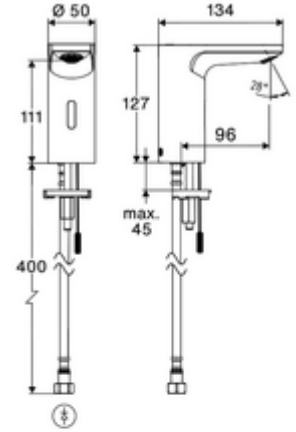

ürün numarası: 00 276 06 99

Elektronische Waschtisch-Armatur CELIS E² HD-K - Yüksek basınç / karıştırılmış su

Yenilikçi ToF teknolojisine sahip temassız, sensör kumandalı armatür. Aynalar, uyarı yelekleri gibi yansıtıcı malzemelere karşı duyarsızdır. Entegre Bluetooth® arayüzü. SCHELL uygulaması üzerinden parametrelendirilebilir. SCHELL su yönetim sistemi SWS ile ağ kurmak için uygun. Şebeke işletimi (sıva altı adaptör).

Teslimat kapsamı

- Time-of-Flight-Sensor tek delikli armatür
 - 6V ön filtreli eksensel selenoid valf
- Sıva altı adaptör 9 VDC, 100 - 240 VAC, 50 - 60 Hz
- Esnek bağlantı hortumu Clean-Fix S G 3/8 IG x 410 mm, entegre çekvalf (EN 1717: EB) ve ön filtre ile
- Lavabo montajı için sabitleme malzemesi

Teknik veriler

- SCHELL App ile ayar seçenekleri
 - Önceden ayarlanmış çalışma modları üzerinden hızlı parametrelendirme (elektrik tasarrufu / su tasarrufu / konfor)
 - Uzman modunda özelleştirilmiş ayarlar (sensör menzili, sensör ölçüm aralığı, kişi algılama, maks. çalışma süresi, ilave çalışma süresi)
 - Termal dezenfeksiyon için sürekli yıkama, uygulama üzerinden tetikleme (3 - 10 dakika)
 - Temizlik durdurma, uygulama veya Nahreflex üzerinden tetikleme (Kapalı / 60 - 360 sn)
- S_Durchfluss: 5 l/min
- Collection_Root_Attribute_71: 1,0 - 5,0 bar
- Collection_Root_Attribute_71: 8 bar
- Maks. işletim sıcaklığı: 70 °C (80 °C termal dezenfeksiyon için)
- Bağlantı: G 3/8 IG
- Malzeme: Mahfaza Pirinç
- Yüzey: Krom
- Sertifikalar: PA-IX 10332/IO, DVGW talep edilen
- null: 0

null

- : 1,44 kg/Adet
- : 1

Verlängerungskabel 1,5 m	Makale numarası.: 51 010 00 veya 99
Verlängerungskabel 3 m	Makale numarası.: 51 023 00 veya 99
Eckventil mit Regulierfunktion COMFORT mit Filter	Makale numarası.: 05 430 06 99
Waschtischablaufgarnitur OPEN	Makale numarası.: 02 002 06 veya 99
Waschtischablaufgarnitur PUSH OPEN	Makale numarası.: 02 000 06 veya 99