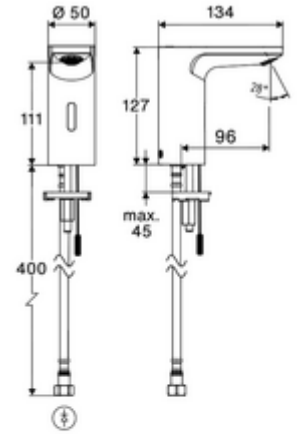

ürün numarası: 00 276 06 99

Elektronische Waschtisch-Armatur CELIS E² HD-K - Yüksek basınç / karıştırılmış su

Yenilikçi ToF teknolojisine sahip temassız, sensör kumandalı armatür. Aynalar, uyarı yelekleri gibi yansıtıcı malzemelere karşı duyarsızdır. Entegre Bluetooth® arayüzü. SCHELL uygulaması üzerinden parametrelendirilebilir. SCHELL su yönetim sistemi SWS ile ağ kurmak için uygun. Şebeke işletimi (sıva altı adaptör).

Teslimat kapsamı

- Time-of-Flight-Sensor tek delikli armatür
 - 6V ön filtreli eksensel selenoid valf
- Sıva altı adaptör 9 VDC, 100 - 240 VAC, 50 - 60 Hz
- Esnek bağlantı hortumu Clean-Fix S G 3/8 IG x 410 mm, entegre çekvalf (EN 1717: EB) ve ön filtre ile
- Lavabo montajı için sabitleme malzemesi

Teknik veriler

- SCHELL App ile ayar seçenekleri
 - Önceden ayarlanmış çalışma modları üzerinden hızlı parametrelendirme (elektrik tasarrufu / su tasarrufu / konfor)
 - Uzman modunda özelleştirilmiş ayarlar (sensör menzili, sensör ölçüm aralığı, kişi algılama, maks. çalışma süresi, ilave çalışma süresi)
 - Termal dezenfeksiyon için sürekli yıkama, uygulama üzerinden tetikleme (3 - 10 dakika)
 - Temizlik durdurma, uygulama veya Nahreflex üzerinden tetikleme (Kapalı / 60 - 360 sn)
- S_Durchfluss: 5 l/min
- Collection_Root_Attribute_71: 1,0 - 5,0 bar
- Collection_Root_Attribute_71: 8 bar
- Maks. işletim sıcaklığı: 70 °C (80 °C termal dezenfeksiyon için)
- Bağlantı: G 3/8 IG
- Malzeme: Mahfaza Pirinç
- Yüzey: Krom
- Sertifikalar: PA-IX 10332/IO, DVGW talep edilen
- null: 0

null

- : 1,44 kg/Adet
- : 1

Verlängerungskabel 1,5 m	Makale numarası.: 51 010 00 veya 99
Verlängerungskabel 3 m	Makale numarası.: 51 023 00 veya 99
Eckventil mit Regulierfunktion COMFORT mit Filter	Makale numarası.: 05 430 06 99
Waschtischablaufgarnitur OPEN	Makale numarası.: 02 002 06 veya 99
Waschtischablaufgarnitur PUSH OPEN	Makale numarası.: 02 000 06 veya 99