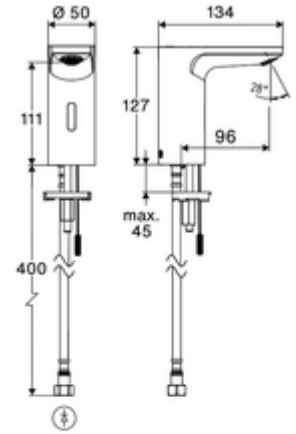

### Teslimat kapsamı

- Time-of-Flight-Sensor tek delikli armatür
  - 6V ön filtreli eksensel selenoid valf
- Sıva altı adaptör 9 VDC, 100 - 240 VAC, 50 - 60 Hz
- Esnek bağlantı hortumu Clean-Fix S G 3/8 IG x 410 mm, entegre çekvalf (EN 1717: EB) ve ön filtre ile
- Lavabo montajı için sabitleme malzemesi

### null

- : 1,44 kg/Adet
- : 1

Verlängerungskabel 1,5 m	Makale numarası.: 51 010 00 veya 99
Verlängerungskabel 3 m	Makale numarası.: 51 023 00 veya 99
Eckventil mit Regulierfunktion COMFORT mit Filter	Makale numarası.: 05 430 06 99
Waschtischablaufgarnitur OPEN	Makale numarası.: 02 002 06 veya 99
Waschtischablaufgarnitur PUSH OPEN	Makale numarası.: 02 000 06 veya 99