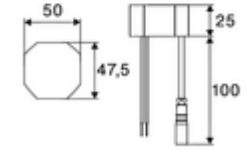

### Teslimat kapsamı

- Time-of-Flight-Sensor tek delikli armatür
  - 6V ön filtreli eksensel selenoid valf
- Sıva altı adaptör 9 VDC, 100 - 240 VAC, 50 - 60 Hz
- Esnek bağlantı hortumu Clean-Fix S G 3/8 IG x 410 mm, entegre çekvalf (EN 1717: EB) ve ön filtre ile
- Lavabo montajı için sabitleme malzemesi