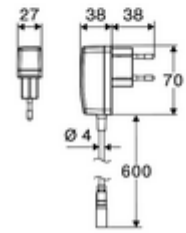

### Teslimat kapsamı

- Time-of-Flight-Sensor tek delikli armatür
  - 6V ön filtreli eksensel selenoid valf
- Fiş adaptörü 9 VDC, 100 - 240 VAC, 50 - 60 Hz
- Esnek bağlantı hortumu Clean-Fix S G 3/8 IG x 410 mm, entegre çekvalf (EN 1717: EB) ve ön filtre ile
- Lavabo montajı için sabitleme malzemesi