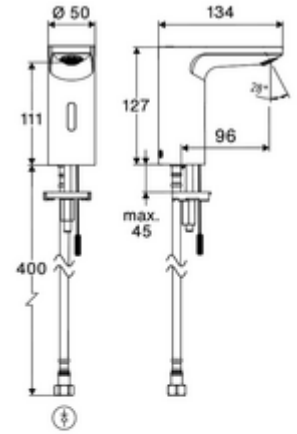

### Teslimat kapsamı

- Time-of-Flight-Sensor tek delikli armatür
  - 6V ön filtreli eksensel selenoid valf
- Fiş adaptörü 9 VDC, 100 - 240 VAC, 50 - 60 Hz
- Esnek bağlantı hortumu Clean-Fix S G 3/8 IG x 410 mm, entegre çekvalf (EN 1717: EB) ve ön filtre ile
- Lavabo montajı için sabitleme malzemesi

### null

- : 1,42 kg/Adet
- : 1

Verlängerungskabel 1,5 m	Makale numarası.: 51 010 00 veya 99
Verlängerungskabel 3 m	Makale numarası.: 51 023 00 veya 99
Eckventil mit Regulierfunktion COMFORT mit Filter	Makale numarası.: 05 430 06 99
Waschtischablaufgarnitur OPEN	Makale numarası.: 02 002 06 veya 99
Waschtischablaufgarnitur PUSH OPEN	Makale numarası.: 02 000 06 veya 99