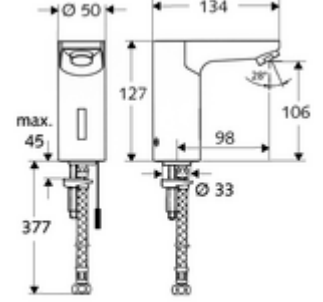

ürün numarası: 00 207 06 99

HD-K - Yüksek basınç / karıştırılmış su

Kızılötesi sensör kumandalı. Özel güç kaynağı. SCHELL su yönetim sistemi SWS ile ağ kurmak için uygun. SCHELL Single Control SSC üzerinden parametrelenebilir.

Teslimat kapsamı

- Kızılötesi sensör tek delikli armatür
 - Akış regülatörü
 - Bağlantı kablosu 250 mm, 3 kutuplu konnektörlü, koruma sınıfı IP 65
 - Kızılötesi sensör elektronik, programlanabilir
 - 6V ön filtreli selenoid valf
- Esnek bağlantı hortumu Clean-Fix S G 3/8 IG x 380 mm, ön filtre ile
- Lavabo montajı için sabitleme malzemesi

Teknik veriler

- SWS/SSC ile ayar seçenekleri
 - Sensör kapsama alanı (kısa / orta / uzun)
 - Yakın refleks üzerinden programlama (Kapalı / Açık)
 - Maks. çalışma süresi (1 - 360 s)
 - Artçı çalışma süresi (0,6 - 60 s)
 - Durgunluk deşarjı (Kapalı / 5 - 600 s, son deşarjdan sonra her 1 - 240 h / her 1- 240 h)
 - Termal dezenfeksiyon için sürekli deşarj, haşlanma korumalı (Kapalı / 15 s - 600 s)
 - Sürekli akış (Kapalı / 15 - 600 s)
 - Enerji tasarruf modu (Kapalı / son kullanımdan sonra 1 - 254 h)
 - Temizlik durdur (Kapalı / 60 - 360 s)
- Yakın refleks ile ayar seçenekleri
 - Sensör kapsama alanı (kısa / orta / uzun)
 - Durgunluk deşarjı (Kapalı / 30 s, son deşarjdan sonra her 24 h / her 24 h)
 - Termal dezenfeksiyon için sürekli deşarj, haşlanma korumalı (Kapalı / 300 s / 120 s)
 - Temizlik durdur (Kapalı / 60 s)
- Debi: 5 l/min
- : 1,0 - 5,0 l/min
- Collection_Root_Attribute_71: 8 bar
- Maks. işletim sıcaklığı: 70 °C (80 °C termal dezenfeksiyon için)
- Bağlantı: G 3/8 IG
- Malzeme: Mahfaza Pirinç, içme suyu yönetmeliğine uygun
- Yüzey: Krom
- Sertifikalar: P-IX 19116/IZ
- null: Z