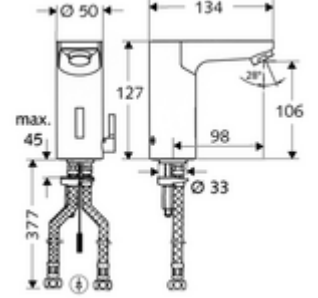

Teslimat kapsamı

- Kızılötesi sensör tek delikli armatür
 - Termostat
 - Akış regülatörü
 - Bağlantı kablosu 250 mm, 3 kutuplu konnektörlü, koruma sınıfı IP 65
 - Kızılötesi sensör elektronik, programlanabilir
 - 6V ön filtreli selenoid valf
- 2 esnek bağlantı hortumu Clean-Fix S G 3/8 IG x 380 mm, entegre çekvalf (Çekvalf, EN 1717: EB) ve ön filtre ile
- Lavabo montajı için sabitleme malzemesi

null

- : 1,88 kg/Adet
- : 1

SWS Server

Makale numarası.: 00 500 00 99

SWS Bus-Netzteil	Makale numarası.: 00 505 00 99	
SWS Bus-Extender Kabel BE-K	Makale numarası.: 00 501 00 99	
Eckventil-Thermostat	Makale numarası.: 09 414 06 99	
Druckausgleichventil PBV	Makale numarası.: 06 558 12 99	
Eckventil mit Regulierfunktion COMFORT mit Filter	Makale numarası.: 05 430 06 99	
Waschtischablaufgarnitur OPEN	Makale numarası.: 02 002 06 99	veya
Waschtischablaufgarnitur PUSH OPEN	Makale numarası.: 02 000 06 99	veya
<u>Toplu güç kaynağı üzerinden isteğe bağlı akım beslemesi</u>		
Unterputz-Netzteil 9 VDC, 100 - 240 VAC, 50 - 60 Hz	Makale numarası.: 01 315 00 99	veya
Hutschienen-Netzteil 9 VDC, 100 - 240 VAC, 50 - 60 Hz	Makale numarası.: 01 582 00 99	veya
Elektro-Verteilerkasten 9 VDC, 100 - 240 VAC, 50 - 60 Hz	Makale numarası.: 01 583 00 99	veya