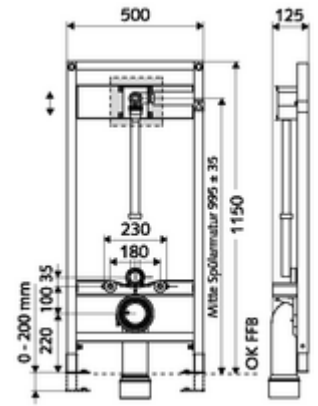

ürün numarası: 03 076 00 99

WC-Modul MONTUS Tip COMPACT II

Siva altı basmalı sifon COMPACT II ile birlikte WC modülü yapı yüksekliği 115 cm. İskele veya ön duvar montajı için. 180 veya 230 mm montaj ölçülerine sahip duvara asılan WC'ler için. Yüksekliği ayarlanabilir ayaklar ve traversler içeren kendinden destekli, toz kaplama profil çelik çerçeve. Deşarj elektronik veya mekanik tetiklenir.

Teslimat kapsamı

- WC modülü
  - Boru kesici (DIN EN 12541)
  - Galvanizli, yüksekliği ayarlanabilir montaj ayakları 0 - 20 cm, kaymaz.
  - Siva altı basmalı sifon COMPACT II, ön kapamalı ve siva kapaklı, yükseklik ayarlı
- WC montajı için sabitleme malzemesi (sabitleme civatası M 12 x 200 mm, koruma hortumları, plastik flanş manşonu, somunlar, pullar, kapaklar)
- Montaj ayakları için sabitleme malzemesi

Teknik veriler

- Collection_Root_Attribute_71: 1,2 - 5,0 bar
- Collection_Root_Attribute_71: 8 bar
- Kapasite: maks. 400 kg (duvar tutucu seti MONTUS kullanımında)
- Atık su bağlantısı: Ø 90 / 110 mm
- Sifon borusu bağlantısı: Ø 45 mm
- Su bağlantısı: DN 20 G 3/4 AG (sağ)
- Atık su gideri: Ø 90 / 110 mm
- Deşarj akımı: 1,0 - 1,3 l/s
- Malzeme: Çerçeve Çelik, Su yolu Çinko çözünümüne mukavim pirinç, içme suyu yönetmeliğine uygun
- Yüzey: Çerçeve Toz boya kaplı
- Boyutlar: 50 cm x 115 cm
- Sertifikalar: Belgaqua

null

- : 12,30 kg/Adet
- : 1

Ön duvar montajında

Wandhalterungs-Set MONTUS (120 - 170 mm) Makale numarası.: 03 071 00 veya 99

Wandhalterungs-Set MONTUS (150 - 210 mm) Makale numarası.: 03 077 00 veya 99

WC kumandaları

WC-Steuerung EDITION E Manual Makale numarası.: 01 028 28 veya 99

WC-Steuerung EDITION E Makale numarası.: 01 027 28 veya 99

WC kapakları

WC-Betätigungsplatte EDITION Makale numarası.: 02 802 06 veya 99