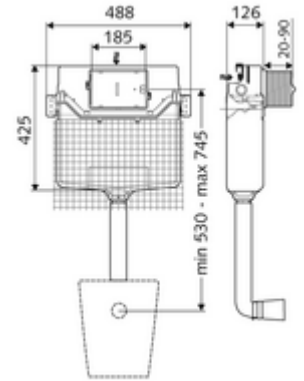

null

- : 3,76 kg/Adet
- : 1

WC-Schallschutz-Matte

Makale numarası.: 03 001 00 99

Mekanik tetikleme için

WC-Betätigungsplatte MONTUS CIRCUM	Makale numarası.: 03 119 64 99	veya
WC-Betätigungsplatte MONTUS CIRCUM	Makale numarası.: 03 119 06 99	veya
WC-Betätigungsplatte MONTUS CIRCUM	Makale numarası.: 03 119 15 99	veya
WC-Betätigungsplatte MONTUS BOARD	Makale numarası.: 03 120 06 99	veya
WC-Betätigungsplatte MONTUS BOARD	Makale numarası.: 03 120 64 99	veya
WC-Betätigungsplatte MONTUS BOARD	Makale numarası.: 03 120 15 99	veya
WC-Betätigungsplatte MONTUS TOWER	Makale numarası.: 03 121 06 99	veya
WC-Betätigungsplatte MONTUS TOWER	Makale numarası.: 03 121 64 99	veya
WC-Betätigungsplatte MONTUS TOWER	Makale numarası.: 03 121 15 99	veya
WC-Betätigungsplatte MONTUS KONKAV	Makale numarası.: 03 122 64 99	veya
WC-Betätigungsplatte MONTUS KONKAV	Makale numarası.: 03 122 06 99	veya
WC-Betätigungsplatte MONTUS KONKAV	Makale numarası.: 03 122 15 99	veya
WC-Betätigungsplatte MONTUS PLACE	Makale numarası.: 03 070 28 99	veya
WC-Betätigungsplatte MONTUS FIELD	Makale numarası.: 03 126 06 99	veya
WC-Betätigungsplatte MONTUS FIELD	Makale numarası.: 03 126 64 99	veya

Elektrik tetikleme için

Elektronischer Umbausatz MONTUS	Makale numarası.: 03 127 00 99	
WC-Betätigungsplatte MONTUS FIELD E	Makale numarası.: 03 123 06 99	veya
WC-Betätigungsplatte MONTUS FIELD H	Makale numarası.: 03 124 06 99	veya