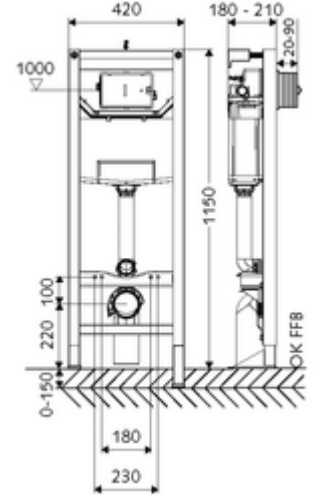

ürün numarası: 03 066 00 99

WC-Modül MONTUS Tip CS 120

12 cm sıva altı rezervuar ile birlikte WC modülü yapı yüksekliği 115 cm. Bariyersiz WC için. İskele veya ön duvar montajı için. 180 veya 230 mm montaj ölçülerine sahip duvara asılan WC'ler için. Yüksekliği ayarlanabilir ayaklar içeren kendinden destekli, toz kaplama profil çelik çerçeve. Çift kademeli deşarj ve gecikmeli doldurma işlemi sayesinde su tasarrufu (su tasarrufu yakl. 0,5 l/deşarj). Deşarj elektronik veya mekanik tetiklenir.

Teslimat kapsamı

- WC modülü
  - Ayar işlevli ara musluk G 1/2 AG, ses sınıfı I
  - WC sıva altı rezervuar 12 cm, önden devreye alma
  - Yükseklik ayarlı özel ayaklar 0 - 15 cm, kendinden destekli
- WC montajı için sabitleme malzemesi (sabitleme civatası M 12 x 200 mm, koruma hortumları, plastik flanş manşonu, somunlar, pullar, kapaklar)
- Montaj ayakları için sabitleme malzemesi
- Duvar konsolu seti MONTUS (150 - 210 mm)

Teknik veriler

- Çift kademeli deşarj: Tasarruf deşarj miktarı 3 l
- Kapasite: maks. 400 kg (duvar tutucu seti MONTUS kullanımında)
- Atık su bağlantısı: Ø 90 / 110 mm
- Sifon borusu bağlantısı: Ø 45 mm
- Su bağlantısı: DN 15 R 1/2 AG (alt)
- Atık su gideri: Ø 90 / 110 mm
- Malzeme: Çerçeve Çelik
- Yüzey: Çerçeve Toz boya kaplı
- Boyutlar: 42 cm x 115 cm
- Sertifikalar: Belgaqua

null

- : 17,44 kg/Adet
- : 1

Makale numarası.: 03 001 00 99

Fransa dışındaki pazarlarda montaj için.

Makale numarası.: 29 698 00 99

Makale numarası.: 29 699 00 99

Mekanik tetikleme için

Makale numarası.: 03 119 06 99 veya
Makale numarası.: 03 119 64 99 veya
Makale numarası.: 03 119 15 99 veya
Makale numarası.: 03 120 06 99 veya
Makale numarası.: 03 120 64 99 veya
Makale numarası.: 03 120 15 99 veya
Makale numarası.: 03 121 64 99 veya
Makale numarası.: 03 121 06 99 veya
Makale numarası.: 03 121 15 99 veya