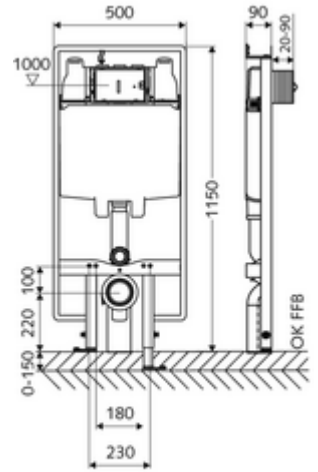

ürün numarası: 03 061 00 99

WC-Modul MONTUS Tip C 90

8 cm sıva altı rezervuar ile birlikte WC modülü yapı yüksekliği 115 cm. Düz iskele veya sıva üstü montaj için. 180 veya 230 mm montaj ölçülerine sahip duvara asılan WC'ler için. Yüksekliği ayarlanabilir ayaklar içeren kendinden destekli, toz kaplama profil çelik çerçeve. Çift kademeli deşarj ve gecikmeli doldurma işlemi sayesinde su tasarrufu (su tasarrufu yakl. 0,5 l/deşarj).

Teslimat kapsamı

- WC modülü
  - Ayar işlevli ara musluk G 1/2 AG, ses sınıfı I
  - WC sıva altı rezervuar 8 cm, önden devreye alma
  - Yükseklik ayarlı montaj ayakları 0 - 15 cm
- WC montajı için sabitleme malzemesi (sabitleme civatası M 12 x 200 mm, koruma hortumları, plastik flanş manşonu, somunlar, pullar, kapaklar)
- Montaj ayakları için sabitleme malzemesi

Teknik veriler

- Çift kademeli deşarj: Tasarruf deşarj miktarı 3 l, Ana deşarj miktarı 6 / 7 l ayarlanabilir (6 l fabrika ayarı)
- Atık su bağlantısı: Ø 90 / 110 mm
- Sifon borusu bağlantısı: Ø 45 mm
- Su bağlantısı: DN 15 R 1/2 AG (üst)
- Atık su gideri: Ø 90 / 110 mm
- Malzeme: Çerçeve Çelik
- Yüzey: Çerçeve Toz boya kaplı
- Boyutlar: 50 cm x 115 cm
- Sertifikalar: Belgaqua

null

- : 13,52 kg/Adet
- : 1

WC-Schallschutz-Matte

Makale numarası.: 03 001 00 99

Mekanik tetikleme için

WC-Betätigungsplatte MONTUS CIRCUM	Makale numarası.: 03 119 06 99	veya
WC-Betätigungsplatte MONTUS CIRCUM	Makale numarası.: 03 119 64 99	veya
WC-Betätigungsplatte MONTUS CIRCUM	Makale numarası.: 03 119 15 99	veya
WC-Betätigungsplatte MONTUS BOARD	Makale numarası.: 03 120 64 99	veya
WC-Betätigungsplatte MONTUS BOARD	Makale numarası.: 03 120 06 99	veya
WC-Betätigungsplatte MONTUS BOARD	Makale numarası.: 03 120 15 99	veya
WC-Betätigungsplatte MONTUS TOWER	Makale numarası.: 03 121 64 99	veya
WC-Betätigungsplatte MONTUS TOWER	Makale numarası.: 03 121 06 99	veya
WC-Betätigungsplatte MONTUS TOWER	Makale numarası.: 03 121 15 99	veya
WC-Betätigungsplatte MONTUS KONKAV	Makale numarası.: 03 122 06 99	veya
WC-Betätigungsplatte MONTUS KONKAV	Makale numarası.: 03 122 64 99	veya
WC-Betätigungsplatte MONTUS KONKAV	Makale numarası.: 03 122 15 99	veya
WC-Betätigungsplatte MONTUS PLACE	Makale numarası.: 03 070 28 99	veya
WC-Betätigungsplatte MONTUS FIELD	Makale numarası.: 03 126 06 99	veya