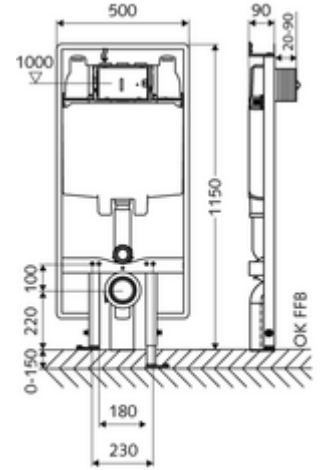

ürün numarası: 03 061 00 99

WC-Modul MONTUS Tip C 90

8 cm sıva altı rezervuar ile birlikte WC modülü yapı yüksekliği 115 cm. Düz iskele veya sıva üstü montaj için. 180 veya 230 mm montaj ölçülerine sahip duvara asılan WC'ler için. Yüksekliği ayarlanabilir ayaklar içeren kendinden destekli, toz kaplama profil çelik çerçeve. Çift kademeli deşarj ve gecikmeli doldurma işlemi sayesinde su tasarrufu (su tasarrufu yakl. 0,5 l/deşarj).

Teslimat kapsamı

- WC modülü
  - Ayar işlevli ara musluk G 1/2 AG, ses sınıfı I
  - WC sıva altı rezervuar 8 cm, önden devreye alma
  - Yükseklik ayarlı montaj ayakları 0 - 15 cm
- WC montajı için sabitleme malzemesi (sabitleme civatası M 12 x 200 mm, koruma hortumları, plastik flanş manşonu, somunlar, pullar, kapaklar)
- Montaj ayakları için sabitleme malzemesi

Teknik veriler

- Çift kademeli deşarj: Tasarruf deşarj miktarı 3 l, Ana deşarj miktarı 6 / 7 l ayarlanabilir (6 l fabrika ayarı)
- Atık su bağlantısı: Ø 90 / 110 mm
- Sifon borusu bağlantısı: Ø 45 mm
- Su bağlantısı: DN 15 R 1/2 AG (üst)
- Atık su gideri: Ø 90 / 110 mm
- Malzeme: Çerçeve Çelik
- Yüzey: Çerçeve Toz boya kaplı
- Boyutlar: 50 cm x 115 cm
- Sertifikalar: Belgaqua

null

- : 13,52 kg/Adet
- : 1

Makale numarası.: 03 001 00 99

Mekanik tetikleme için

Makale numarası.: 03 119 06 99 veya
Makale numarası.: 03 119 64 99 veya
Makale numarası.: 03 119 15 99 veya
Makale numarası.: 03 120 64 99 veya
Makale numarası.: 03 120 06 99 veya
Makale numarası.: 03 120 15 99 veya
Makale numarası.: 03 121 64 99 veya
Makale numarası.: 03 121 06 99 veya
Makale numarası.: 03 121 15 99 veya
Makale numarası.: 03 122 06 99 veya
Makale numarası.: 03 122 64 99 veya
Makale numarası.: 03 122 15 99 veya
Makale numarası.: 03 070 28 99 veya
Makale numarası.: 03 126 06 99 veya