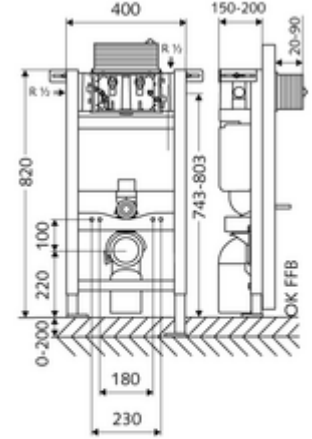

null

- : 11,60 kg/Adet
- : 1

WC-Schallschutz-Matte

Makale numarası.: 03 001 00 99

Mekanik tetikleme için

WC-Betätigungsplatte MONTUS CIRCUM	Makale numarası.: 03 119 06 99	veya
WC-Betätigungsplatte MONTUS CIRCUM	Makale numarası.: 03 119 64 99	veya
WC-Betätigungsplatte MONTUS CIRCUM	Makale numarası.: 03 119 15 99	veya
WC-Betätigungsplatte MONTUS BOARD	Makale numarası.: 03 120 64 99	veya
WC-Betätigungsplatte MONTUS BOARD	Makale numarası.: 03 120 06 99	veya
WC-Betätigungsplatte MONTUS BOARD	Makale numarası.: 03 120 15 99	veya
WC-Betätigungsplatte MONTUS TOWER	Makale numarası.: 03 121 64 99	veya
WC-Betätigungsplatte MONTUS TOWER	Makale numarası.: 03 121 06 99	veya
WC-Betätigungsplatte MONTUS TOWER	Makale numarası.: 03 121 15 99	veya
WC-Betätigungsplatte MONTUS KONKAV	Makale numarası.: 03 122 06 99	veya