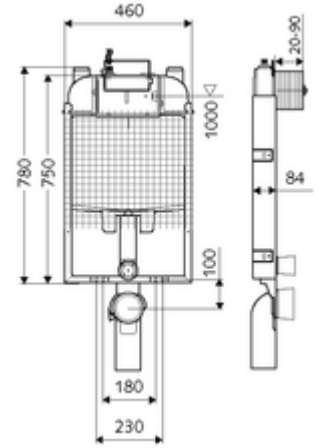

ürün numarası: 03 059 00 99

WC-Modul MONTUS Tip C-N 80

8 cm sıva altı rezervuar ile birlikte WC modülü. Islak yapıda genişletme, altyapı ve dönüştürme için. 180 veya 230 mm montaj ölçülerine sahip duvara asılan WC'ler için. U biçimli, kendinden destekli olmayan, galvanize çelik çerçeve. Çift kademeli deşarj ve gecikmeli doldurma işlemi sayesinde su tasarrufu (su tasarrufu yakl. 0,5 l/deşarj).

Teslimat kapsamı

- WC modülü
  - Ayar işlevli ara musluk G 1/2 AG, ses sınıfı I
  - WC sıva altı rezervuar 8 cm, önden devreye alma
- WC montajı için sabitleme malzemesi (sabitleme civatası M 12 x 200 mm, koruma hortumları, plastik flanş manşonu, somunlar, pullar, kapaklar)
- Sıva tabanı paspası
- Duvar montajı için sabitleme malzemesi

Teknik veriler

- Çift kademeli deşarj: Tasarruf deşarj miktarı 3 l, Ana deşarj miktarı 6 / 7 l ayarlanabilir (6 l fabrika ayarı)
- Atık su bağlantısı: Ø 90 / 110 mm
- Sifon borusu bağlantısı: Ø 45 mm
- Su bağlantısı: DN 15 R 1/2 AG (üst)
- Malzeme: Çerçeve Çelik
- Yüzey: Çerçeve çinko kaplama
- Boyutlar: 46 cm x 78 cm
- Sertifikalar: Belgaqua

null

- : 7,36 kg/Adet
- : 1

WC-Schallschutz-Matte

Makale numarası.: 03 001 00 99

Mekanik tetikleme için

WC-Betätigungsplatte MONTUS CIRCUM	Makale numarası.: 03 119 64 99	veya
WC-Betätigungsplatte MONTUS CIRCUM	Makale numarası.: 03 119 06 99	veya
WC-Betätigungsplatte MONTUS CIRCUM	Makale numarası.: 03 119 15 99	veya
WC-Betätigungsplatte MONTUS BOARD	Makale numarası.: 03 120 06 99	veya
WC-Betätigungsplatte MONTUS BOARD	Makale numarası.: 03 120 64 99	veya
WC-Betätigungsplatte MONTUS BOARD	Makale numarası.: 03 120 15 99	veya
WC-Betätigungsplatte MONTUS TOWER	Makale numarası.: 03 121 06 99	veya
WC-Betätigungsplatte MONTUS TOWER	Makale numarası.: 03 121 64 99	veya
WC-Betätigungsplatte MONTUS TOWER	Makale numarası.: 03 121 15 99	veya
WC-Betätigungsplatte MONTUS KONKAV	Makale numarası.: 03 122 64 99	veya
WC-Betätigungsplatte MONTUS KONKAV	Makale numarası.: 03 122 06 99	veya
WC-Betätigungsplatte MONTUS KONKAV	Makale numarası.: 03 122 15 99	veya
WC-Betätigungsplatte MONTUS PLACE	Makale numarası.: 03 070 28 99	veya
WC-Betätigungsplatte MONTUS FIELD	Makale numarası.: 03 126 06 99	veya
WC-Betätigungsplatte MONTUS FIELD	Makale numarası.: 03 126 64 99	veya

Elektrik tetikleme için