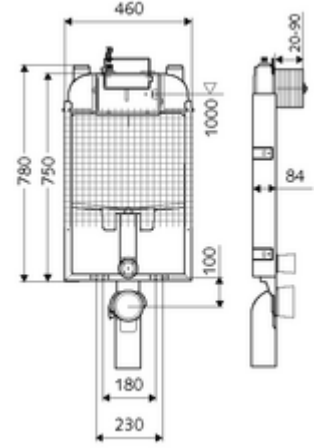

ürün numarası: 03 059 00 99

WC-Modul MONTUS Tip C-N 80

8 cm sıva altı rezervuar ile birlikte WC modülü. Islak yapıda genişletme, altyapı ve dönüştürme için. 180 veya 230 mm montaj ölçülerine sahip duvara asılan WC'ler için. U biçimli, kendinden destekli olmayan, galvanize çelik çerçeve. Çift kademeli deşarj ve gecikmeli doldurma işlemi sayesinde su tasarrufu (su tasarrufu yakl. 0,5 l/deşarj).

Teslimat kapsamı

- WC modülü
  - Ayar işlevli ara musluk G 1/2 AG, ses sınıfı I
  - WC sıva altı rezervuar 8 cm, önden devreye alma
- WC montajı için sabitleme malzemesi (sabitleme civatası M 12 x 200 mm, koruma hortumları, plastik flanş manşonu, somunlar, pullar, kapaklar)
- Sıva tabanı paspası
- Duvar montajı için sabitleme malzemesi

Teknik veriler

- Çift kademeli deşarj: Tasarruf deşarj miktarı 3 l, Ana deşarj miktarı 6 / 7 l ayarlanabilir (6 l fabrika ayarı)
- Atık su bağlantısı: Ø 90 / 110 mm
- Sifon borusu bağlantısı: Ø 45 mm
- Su bağlantısı: DN 15 R 1/2 AG (üst)
- Malzeme: Çerçeve Çelik
- Yüzey: Çerçeve çinko kaplama
- Boyutlar: 46 cm x 78 cm
- Sertifikalar: Belgaqua

null

- : 7,36 kg/Adet
- : 1

Makale numarası.: 03 001 00 99

Mekanik tetikleme için

Makale numarası.: 03 119 64 99 veya
Makale numarası.: 03 119 06 99 veya
Makale numarası.: 03 119 15 99 veya
Makale numarası.: 03 120 06 99 veya
Makale numarası.: 03 120 64 99 veya
Makale numarası.: 03 120 15 99 veya
Makale numarası.: 03 121 06 99 veya
Makale numarası.: 03 121 64 99 veya
Makale numarası.: 03 121 15 99 veya
Makale numarası.: 03 122 64 99 veya
Makale numarası.: 03 122 06 99 veya
Makale numarası.: 03 122 15 99 veya
Makale numarası.: 03 070 28 99 veya
Makale numarası.: 03 126 06 99 veya
Makale numarası.: 03 126 64 99 veya

Elektrik tetikleme için