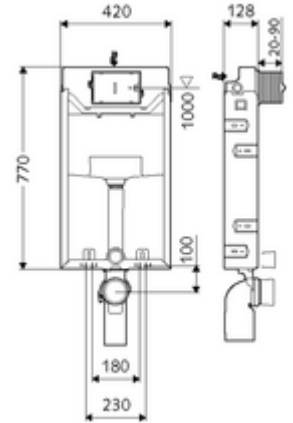

ürün numarası: 03 058 00 99

WC-Modul MONTUS Tip C-N 120

12 cm sıva altı rezervuar ile birlikte WC modülü. Islak yapıda genişletme, altyapı ve dönüştürme için. 180 veya 230 mm montaj ölçülerine sahip duvara asılan WC'ler için. U biçimli, kendinden destekli olmayan, galvanize çelik çerçeve. Çift kademeli deşarj ve gecikmeli doldurma işlemi sayesinde su tasarrufu (su tasarrufu yakl. 0,5 l/deşarj).

Teslimat kapsamı

- WC modülü
 - Sifon borusu Ø 45 mm, tıkaçlı
 - Ayar işlevli ara musluk G 1/2 AG, ses sınıfı I
 - WC sıva altı rezervuar 12 cm, önden devreye alma
- Geçiş parçası Ø 90 / 110 mm
- WC bağlantı garnitürü (giriş Ø 45 mm, gider Ø 90 / 110 mm)
- PP gider dirseği Ø 90 / 90 mm, tıkaçlı
- WC montajı için sabitleme malzemesi (sabitleme civatası M 12 x 200 mm, koruma hortumları, plastik flanş manşonu, somunlar, pullar, kapaklar)
- Sıva tabanı paspası
- Duvar montajı için sabitleme malzemesi

Teknik veriler

- Çift kademeli deşarj: Tasarruf deşarj miktarı 3 l
- Atık su bağlantısı: Ø 90 / 110 mm
- Sifon borusu bağlantısı: Ø 45 mm
- Su bağlantısı: DN 15 R 1/2 AG (orta arka taraf)
- Atık su gideri: Ø 90 / 110 mm
- Malzeme: Çerçeve Çelik
- Yüzey: Çerçeve çinko kaplama
- Boyutlar: 42 cm x 77 cm
- Sertifikalar: Belgaqua