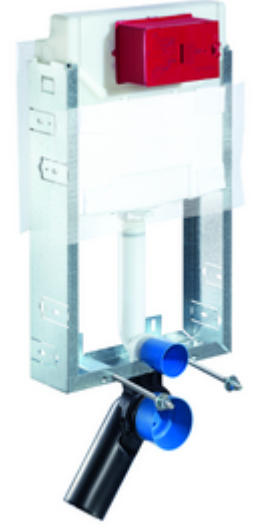

ürün numarası: 03 058 00 99

WC-Modul MONTUS Tip C-N 120

12 cm sıva altı rezervuar ile birlikte WC modülü. Islak yapıda genişletme, altyapı ve dönüştürme için. 180 veya 230 mm montaj ölçülerine sahip duvara asılan WC'ler için. U biçimli, kendinden destekli olmayan, galvanize çelik çerçeve. Çift kademeli deşarj ve gecikmeli doldurma işlemi sayesinde su tasarrufu (su tasarrufu yakl. 0,5 l/deşarj).

Teslimat kapsamı

- WC modülü
  - Ayar işlevli ara musluk G 1/2 AG, ses sınıfı I
  - WC sıva altı rezervuar 12 cm, önden devreye alma
- WC montajı için sabitleme malzemesi (sabitleme civatası M 12 x 200 mm, koruma hortumları, plastik flanş manşonu, somunlar, pullar, kapaklar)
- Sıva tabanı paspası
- Duvar montajı için sabitleme malzemesi

Teknik veriler

- Çift kademeli deşarj: Tasarruf deşarj miktarı 3 l
- Atık su bağlantısı: Ø 90 / 110 mm
- Sifon borusu bağlantısı: Ø 45 mm
- Su bağlantısı: DN 15 R 1/2 AG (orta arka taraf)
- Atık su gideri: Ø 90 / 110 mm
- Malzeme: Çerçeve Çelik
- Yüzey: Çerçeve çinko kaplama
- Boyutlar: 42 cm x 77 cm
- Sertifikalar: Belgaqua

null

- : 8,64 kg/Adet
- : 1

Makale numarası.: 03 001 00 99

Mekanik tetikleme için

Makale numarası.: 03 119 06 99 veya
Makale numarası.: 03 119 64 99 veya
Makale numarası.: 03 119 15 99 veya
Makale numarası.: 03 120 64 99 veya
Makale numarası.: 03 120 06 99 veya
Makale numarası.: 03 120 15 99 veya
Makale numarası.: 03 121 64 99 veya
Makale numarası.: 03 121 06 99 veya
Makale numarası.: 03 121 15 99 veya
Makale numarası.: 03 122 06 99 veya
Makale numarası.: 03 122 64 99 veya
Makale numarası.: 03 122 15 99 veya
Makale numarası.: 03 070 28 99 veya
Makale numarası.: 03 126 06 99 veya
Makale numarası.: 03 126 64 99 veya

Elektrik tetikleme için