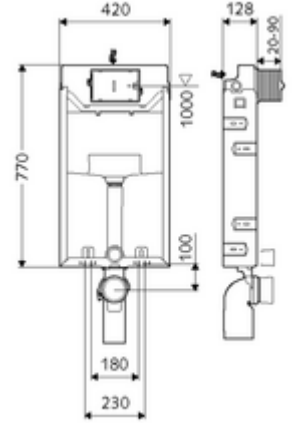

ürün numarası: 03 058 00 99

WC-Modul MONTUS Tip C-N 120

12 cm sıva altı rezervuar ile birlikte WC modülü. Islak yapıda genişletme, altyapı ve dönüştürme için. 180 veya 230 mm montaj ölçülerine sahip duvara asılan WC'ler için. U biçimli, kendinden destekli olmayan, galvanize çelik çerçeve. Çift kademeli deşarj ve gecikmeli doldurma işlemi sayesinde su tasarrufu (su tasarrufu yakl. 0,5 l/deşarj).

Teslimat kapsamı

- WC modülü
  - Ayar işlevli ara musluk G 1/2 AG, ses sınıfı I
  - WC sıva altı rezervuar 12 cm, önden devreye alma
- WC montajı için sabitleme malzemesi (sabitleme civatası M 12 x 200 mm, koruma hortumları, plastik flanş manşonu, somunlar, pullar, kapaklar)
- Sıva tabanı paspası
- Duvar montajı için sabitleme malzemesi

Teknik veriler

- Çift kademeli deşarj: Tasarruf deşarj miktarı 3 l
- Atık su bağlantısı: Ø 90 / 110 mm
- Sifon borusu bağlantısı: Ø 45 mm
- Su bağlantısı: DN 15 R 1/2 AG (orta arka taraf)
- Atık su gideri: Ø 90 / 110 mm
- Malzeme: Çerçeve Çelik
- Yüzey: Çerçeve çinko kaplama
- Boyutlar: 42 cm x 77 cm
- Sertifikalar: Belgaqua

null

- : 8,64 kg/Adet
- : 1

Makale numarası.: 03 001 00 99

Mekanik tetikleme için

Makale numarası.: 03 119 06 99 veya
Makale numarası.: 03 119 64 99 veya
Makale numarası.: 03 119 15 99 veya
Makale numarası.: 03 120 64 99 veya
Makale numarası.: 03 120 06 99 veya
Makale numarası.: 03 120 15 99 veya
Makale numarası.: 03 121 64 99 veya
Makale numarası.: 03 121 06 99 veya
Makale numarası.: 03 121 15 99 veya
Makale numarası.: 03 122 06 99 veya
Makale numarası.: 03 122 64 99 veya
Makale numarası.: 03 122 15 99 veya
Makale numarası.: 03 070 28 99 veya
Makale numarası.: 03 126 06 99 veya
Makale numarası.: 03 126 64 99 veya

Elektrik tetikleme için