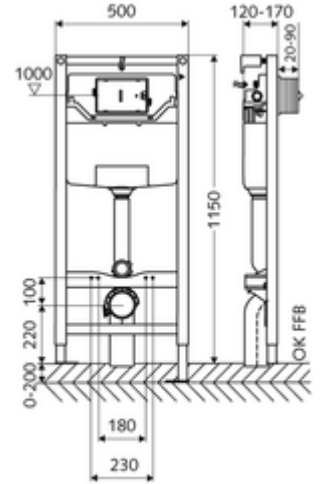

ürün numarası: 03 057 00 99

WC-Modul MONTUS Tip C 120

12 cm sıva altı rezervuar ile birlikte WC modülü yapı yüksekliği 115 cm. İskele veya ön duvar montajı için. 180 veya 230 mm montaj ölçülerine sahip duvara asılan WC'ler için. Yüksekliği ayarlanabilir ayaklar içeren kendinden destekli, toz kaplama profil çelik çerçeve. Çift kademeli deşarj ve gecikmeli doldurma işlemi sayesinde su tasarrufu (su tasarrufu yakl. 0,5 l/deşarj). Deşarj elektronik veya mekanik tetiklenir.

Teslimat kapsamı

- WC modülü
  - Sifon borusu Ø 45 mm, tıkaçlı
  - Ayar işlevli ara musluk G 1/2 AG, ses sınıfı I
  - WC sıva altı rezervuar 12 cm, önden devreye alma
  - Galvanizli, yüksekliği ayarlanabilir montaj ayakları 0 - 20 cm, kaymaz.
- WC ses koruma matı
- Geçiş parçası Ø 90 / 110 mm
- WC bağlantı garnitürü (giriş Ø 45 mm, gider Ø 90 / 110 mm)
- Duvar konsolu seti MONTUS (120 - 170 mm)

Teknik veriler

- Çift kademeli deşarj: Tasarruf deşarj miktarı 3 l
- Kapasite: maks. 400 kg (duvar tutucu seti MONTUS kullanımında)
- Atık su bağlantısı: Ø 90 / 110 mm
- Sifon borusu bağlantısı: Ø 45 mm
- Su bağlantısı: DN 15 R 1/2 AG (orta arka taraf)
- Atık su gideri: Ø 90 / 110 mm
- Malzeme: Çerçeve Çelik
- Yüzey: Çerçeve Toz boya kaplı
- Boyutlar: 50 cm x 115 cm
- Sertifikalar: Belgaqua

null

- : 13,04 kg/Adet
- : 1

Mekanik tetikleme için

WC-Betätigungsplatte MONTUS CIRCUM	Makale numarası.: 03 119 06 99	veya
WC-Betätigungsplatte MONTUS CIRCUM	Makale numarası.: 03 119 64 99	veya
WC-Betätigungsplatte MONTUS CIRCUM	Makale numarası.: 03 119 15 99	veya
WC-Betätigungsplatte MONTUS BOARD	Makale numarası.: 03 120 64 99	veya
WC-Betätigungsplatte MONTUS BOARD	Makale numarası.: 03 120 06 99	veya
WC-Betätigungsplatte MONTUS BOARD	Makale numarası.: 03 120 15 99	veya
WC-Betätigungsplatte MONTUS TOWER	Makale numarası.: 03 121 64 99	veya
WC-Betätigungsplatte MONTUS TOWER	Makale numarası.: 03 121 06 99	veya
WC-Betätigungsplatte MONTUS TOWER	Makale numarası.: 03 121 15 99	veya
WC-Betätigungsplatte MONTUS KONKAV	Makale numarası.: 03 122 06 99	veya
WC-Betätigungsplatte MONTUS KONKAV	Makale numarası.: 03 122 64 99	veya
WC-Betätigungsplatte MONTUS KONKAV	Makale numarası.: 03 122 15 99	veya
WC-Betätigungsplatte MONTUS PLACE	Makale numarası.: 03 070 28 99	veya