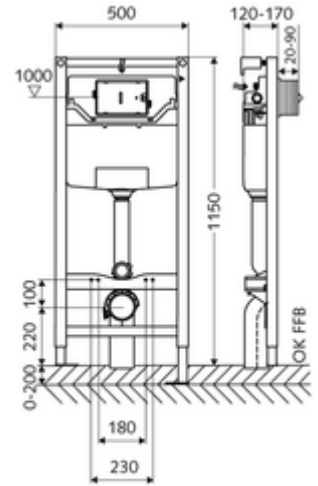

ürün numarası: 03 057 00 99

WC-Modul MONTUS Tip C 120

12 cm sıva altı rezervuar ile birlikte WC modülü yapı yüksekliği 115 cm. İskele veya ön duvar montajı için. 180 veya 230 mm montaj ölçülerine sahip duvara asılan WC'ler için. Yüksekliği ayarlanabilir ayaklar içeren kendinden destekli, toz kaplama profil çelik çerçeve. Çift kademeli deşarj ve gecikmeli doldurma işlemi sayesinde su tasarrufu (su tasarrufu yakl. 0,5 l/deşarj). Deşarj elektronik veya mekanik tetiklenir.

Teslimat kapsamı

- WC modülü
  - Ayar işlevli ara musluk G 1/2 AG, ses sınıfı I
  - WC sıva altı rezervuar 12 cm, önden devreye alma
  - Galvanizli, yüksekliği ayarlanabilir montaj ayakları 0 - 20 cm, kaymaz.
- WC ses koruma matı
- Duvar konsolu seti MONTUS (120 - 170 mm)

Teknik veriler

- Çift kademeli deşarj: Tasarruf deşarj miktarı 3 l
- Kapasite: maks. 400 kg (duvar tutucu seti MONTUS kullanımında)
- Atık su bağlantısı: Ø 90 / 110 mm
- Sifon borusu bağlantısı: Ø 45 mm
- Su bağlantısı: DN 15 R 1/2 AG (orta arka taraf)
- Atık su gideri: Ø 90 / 110 mm
- Malzeme: Çerçeve Çelik
- Yüzey: Çerçeve Toz boya kaplı
- Boyutlar: 50 cm x 115 cm
- Sertifikalar: Belgaqua

null

- : 13,04 kg/Adet
- : 1

Mekanik tetikleme için

Makale numarası.: 03 119 06 99 veya
Makale numarası.: 03 119 64 99 veya
Makale numarası.: 03 119 15 99 veya
Makale numarası.: 03 120 64 99 veya
Makale numarası.: 03 120 06 99 veya
Makale numarası.: 03 120 15 99 veya
Makale numarası.: 03 121 64 99 veya
Makale numarası.: 03 121 06 99 veya
Makale numarası.: 03 121 15 99 veya
Makale numarası.: 03 122 06 99 veya
Makale numarası.: 03 122 64 99 veya
Makale numarası.: 03 122 15 99 veya
Makale numarası.: 03 070 28 99 veya
Makale numarası.: 03 126 06 99 veya
Makale numarası.: 03 126 64 99 veya

Elektrik tetikleme için