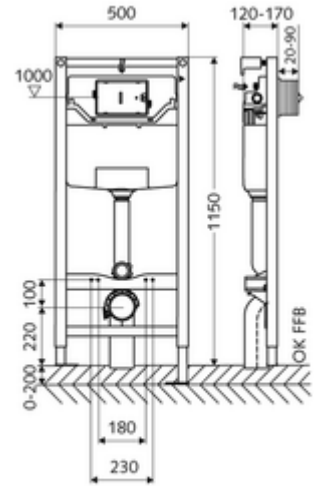

ürün numarası: 03 057 00 99

WC-Modul MONTUS Tip C 120

12 cm sıva altı rezervuar ile birlikte WC modülü yapı yüksekliği 115 cm. İskele veya ön duvar montajı için. 180 veya 230 mm montaj ölçülerine sahip duvara asılan WC'ler için. Yüksekliği ayarlanabilir ayaklar içeren kendinden destekli, toz kaplama profil çelik çerçeve. Çift kademeli deşarj ve gecikmeli doldurma işlemi sayesinde su tasarrufu (su tasarrufu yakl. 0,5 l/deşarj). Deşarj elektronik veya mekanik tetiklenir.

Teslimat kapsamı

- WC modülü
  - Ayar işlevli ara musluk G 1/2 AG, ses sınıfı I
  - WC sıva altı rezervuar 12 cm, önden devreye alma
  - Galvanizli, yüksekliği ayarlanabilir montaj ayakları 0 - 20 cm, kaymaz.
- WC ses koruma matı
- Duvar konsolu seti MONTUS (120 - 170 mm)

Teknik veriler

- Çift kademeli deşarj: Tasarruf deşarj miktarı 3 l
- Kapasite: maks. 400 kg (duvar tutucu seti MONTUS kullanımında)
- Atık su bağlantısı: Ø 90 / 110 mm
- Sifon borusu bağlantısı: Ø 45 mm
- Su bağlantısı: DN 15 R 1/2 AG (orta arka taraf)
- Atık su gideri: Ø 90 / 110 mm
- Malzeme: Çerçeve Çelik
- Yüzey: Çerçeve Toz boya kaplı
- Boyutlar: 50 cm x 115 cm
- Sertifikalar: Belgaqua

null

- : 13,04 kg/Adet
- : 1

Mekanik tetikleme için

Makale numarası.: 03 119 06 99 veya
Makale numarası.: 03 119 64 99 veya
Makale numarası.: 03 119 15 99 veya
Makale numarası.: 03 120 64 99 veya
Makale numarası.: 03 120 06 99 veya
Makale numarası.: 03 120 15 99 veya
Makale numarası.: 03 121 64 99 veya
Makale numarası.: 03 121 06 99 veya
Makale numarası.: 03 121 15 99 veya
Makale numarası.: 03 122 06 99 veya
Makale numarası.: 03 122 64 99 veya
Makale numarası.: 03 122 15 99 veya
Makale numarası.: 03 070 28 99 veya
Makale numarası.: 03 126 06 99 veya
Makale numarası.: 03 126 64 99 veya

Elektrik tetikleme için