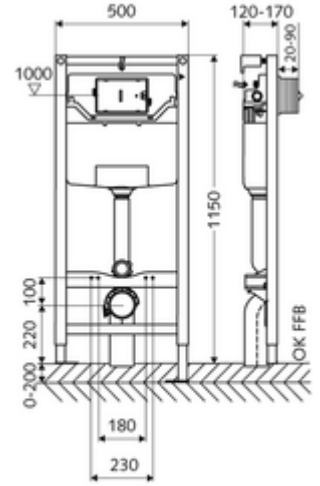

ürün numarası: 03 056 00 99

WC-Modul MONTUS Tip C 120

12 cm sıva altı rezervuar ile birlikte WC modülü yapı yüksekliği 115 cm. İskele veya ön duvar montajı için. 180 veya 230 mm montaj ölçülerine sahip duvara asılan WC'ler için. Yüksekliği ayarlanabilir ayaklar içeren kendinden destekli, toz kaplama profil çelik çerçeve. Çift kademeli deşarj ve gecikmeli doldurma işlemi sayesinde su tasarrufu (su tasarrufu yakl. 0,5 l/deşarj). Deşarj elektronik veya mekanik tetiklenir.

Teslimat kapsamı

- WC modülü
  - Sifon borusu Ø 45 mm, tıkaçlı
  - Ayar işlevli ara musluk G 1/2 AG, ses sınıfı I
  - WC sıva altı rezervuar 12 cm, önden devreye alma
  - Galvanizli, yüksekliği ayarlanabilir montaj ayakları 0 - 20 cm, kaymaz.
- PP gider dirseği Ø 90 / 90 mm, tıkaçlı
- Geçiş parçası Ø 90 / 110 mm
- WC bağlantı garnitürü (giriş Ø 45 mm, gider Ø 90 / 110 mm)
- WC montajı için sabitleme malzemesi (sabitleme civatası M 12 x 200 mm, koruma hortumları, plastik flanş manşonu, somunlar, pullar, kapaklar)
- Montaj ayakları için sabitleme malzemesi

Teknik veriler

- Çift kademeli deşarj: Tasarruf deşarj miktarı 3 l
- Kapasite: maks. 400 kg (duvar tutucu seti MONTUS kullanımında)
- Atık su bağlantısı: Ø 90 / 110 mm
- Sifon borusu bağlantısı: Ø 45 mm
- Su bağlantısı: DN 15 R 1/2 AG (orta arka taraf)
- Atık su gideri: Ø 90 / 110 mm
- Malzeme: Çerçeve Çelik
- Yüzey: Çerçeve Toz boya kaplı
- Boyutlar: 50 cm x 115 cm
- Sertifikalar: Belgaqua

null

- : 12,72 kg/Adet
- : 1

WC-Schallschutz-Matte

Makale numarası.: 03 001 00
99

Ön duvar montajında

Wandhalterungs-Set MONTUS (120 - 170 mm) Makale numarası.: 03 071 00 veya
99

Wandhalterungs-Set MONTUS (150 - 210 mm) Makale numarası.: 03 077 00 veya
99

Mekanik tetikleme için

WC-Betätigungsplatte MONTUS CIRCUM Makale numarası.: 03 119 06 veya
99

WC-Betätigungsplatte MONTUS CIRCUM Makale numarası.: 03 119 64 veya
99