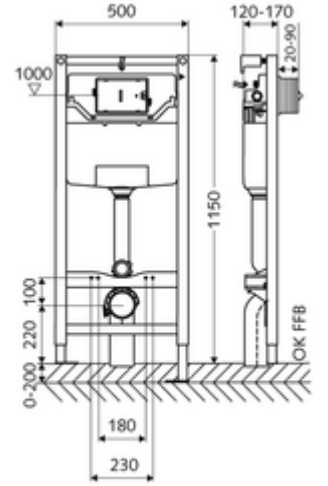

ürün numarası: 03 056 00 99

WC-Modul MONTUS Tip C 120

12 cm sıva altı rezervuar ile birlikte WC modülü yapı yüksekliği 115 cm. İskele veya ön duvar montajı için. 180 veya 230 mm montaj ölçülerine sahip duvara asılan WC'ler için. Yüksekliği ayarlanabilir ayaklar içeren kendinden destekli, toz kaplama profil çelik çerçeve. Çift kademeli deşarj ve gecikmeli doldurma işlemi sayesinde su tasarrufu (su tasarrufu yakl. 0,5 l/deşarj). Deşarj elektronik veya mekanik tetiklenir.

Teslimat kapsamı

- WC modülü
  - Ayar işlevli ara musluk G 1/2 AG, ses sınıfı I
  - WC sıva altı rezervuar 12 cm, önden devreye alma
  - Galvanizli, yüksekliği ayarlanabilir montaj ayakları 0 - 20 cm, kaymaz.
- WC montajı için sabitleme malzemesi (sabitleme civatası M 12 x 200 mm, koruma hortumları, plastik flanş manşonu, somunlar, pullar, kapaklar)
- Montaj ayakları için sabitleme malzemesi

Teknik veriler

- Çift kademeli deşarj: Tasarruf deşarj miktarı 3 l
- Kapasite: maks. 400 kg (duvar tutucu seti MONTUS kullanımında)
- Atık su bağlantısı: Ø 90 / 110 mm
- Sifon borusu bağlantısı: Ø 45 mm
- Su bağlantısı: DN 15 R 1/2 AG (orta arka taraf)
- Atık su gideri: Ø 90 / 110 mm
- Malzeme: Çerçeve Çelik
- Yüzey: Çerçeve Toz boya kaplı
- Boyutlar: 50 cm x 115 cm
- Sertifikalar: Belgaqua

null

- : 12,72 kg/Adet
- : 1

Makale numarası.: 03 001 00 99

Ön duvar montajında

Wandhalterungs-Set MONTUS (120 - 170 mm)

Makale numarası.: 03 071 00 99 veya

Wandhalterungs-Set MONTUS (150 - 210 mm)

Makale numarası.: 03 077 00 99 veya

Mekanik tetikleme için

Makale numarası.: 03 119 06 99 veya
Makale numarası.: 03 119 64 99 veya
Makale numarası.: 03 119 15 99 veya
Makale numarası.: 03 120 06 99 veya
Makale numarası.: 03 120 64 99 veya
Makale numarası.: 03 120 15 99 veya
Makale numarası.: 03 121 06 99 veya
Makale numarası.: 03 121 64 99 veya
Makale numarası.: 03 121 15 99 veya
Makale numarası.: 03 122 06 99 veya