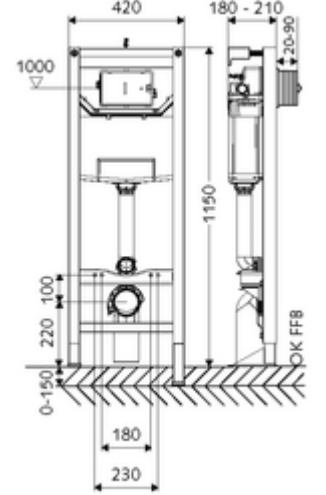

ürün numarası: 03 037 00 99

WC modülü MONTUS Flow H Tip CS 120

12 cm sıva altı rezervuar ile birlikte WC modülü yapı yüksekliği 115 cm. Bariyersiz WC için. İskele veya ön duvar montajı için. 180 veya 230 mm montaj ölçülerine sahip duvara asılan WC'ler için. SCHELL su yönetim sistemi SWS ile ağ kurmak için uygun. SCHELL Single Control SSC üzerinden parametrelenebilir. Zaman kontrollü durgunluk deşarjı için sifon borusu ile giderli entegre yıkama musluğu. Yüksekliği ayarlanabilir ayaklar ve traversler içeren kendinden destekli, toz kaplama profil çelik çerçeve. Çift kademeli deşarj ve gecikmeli doldurma işlemi sayesinde su tasarrufu (su tasarrufu yakl. 0,5 l/deşarj). Deşarj elektronik veya mekanik tetiklenir.

Teslimat kapsamı

- WC modülü
 - Ayar işlevli ara musluk G 1/2 AG, ses sınıfı I
 - WC sıva altı rezervuar 12 cm, önden devreye alma
 - Yükseklik ayarlı özel ayaklar 0 - 15 cm, kendinden destekli
- Boş boru 5 m
- WC montajı için sabitleme malzemesi (sabitleme civatası M 12 x 200 mm, koruma hortumları, plastik flanş manşonu, somunlar, pullar, kapaklar)
- Montaj ayakları için sabitleme malzemesi
- Duvar konsolu seti MONTUS (150 - 210 mm)

Teknik veriler

- Malzeme: Ara musluk Pirinç, içme suyu yönetmeliğine uygun, Çerçeve Çelik
- Çift kademeli deşarj: Tasarruf deşarj miktarı 3 l
- Kapasite: maks. 400 kg (duvar tutucu seti MONTUS kullanımında)
- Atık su bağlantısı: Ø 90 / 110 mm
- Sifon borusu bağlantısı: Ø 45 mm
- Su bağlantısı: DN 15 R 1/2 AG (alt)
- Atık su gideri: Ø 90 / 110 mm
- Yüzey: Çerçeve Toz boya kaplı
- Boyutlar: 42 cm x 115 cm