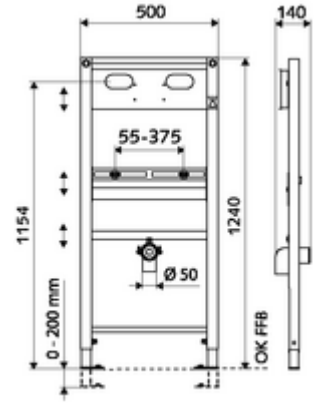

ürün numarası: 03 088 00 99

Waschtisch-Modul MONTUS

Lavabo modülü yapı yüksekliği 124 cm. İskele veya ön duvar montajı için. Yüksekliği ayarlanabilir ayaklar ve traversler içeren kendinden destekli, toz kaplama profil çelik çerçeve. SCHELL sıva altı Masterbox (lavabo) için hazır.

Teslimat kapsamı

- Lavabo montaj modülü
 - Gider dirsekli ve tıkaçlı travers, yükseklik ayarlı
 - Lavabo sabitleme için travers 40 - 375 mm, yükseklik ayarlı
 - Galvanizli, yüksekliği ayarlanabilir montaj ayakları 0 - 20 cm, kaymaz.
 - Masterbox için travers, yükseklik ayarlı
- Lavabo montajı için sabitleme malzemesi (sabitleme cıvatası M 12 x 110 mm, koruma hortumu, somunlar, pullar, kapaklar)
- Montaj ayakları için sabitleme malzemesi

Teknik veriler

- Malzeme: Çerçeve Çelik
- Yüzey: Çerçeve Toz boya kaplı
- Boyutlar: 50 cm x 124 cm
- Atık su bağlantısı: Ø 50 mm
- Atık su gideri: Ø 50 / 40 mm (kısaltarak)

null

- : 11,00 kg/Adet
- : 1

Unterputz-Masterbox WBW-E-V	Makale numarası.: 01 947 00	veya
	99	
Unterputz-Masterbox WBW-E-M	Makale numarası.: 01 946 00	veya
	99	
<u>Ön duvar montajında</u>		
Wandhalterungs-Set MONTUS (120 - 170 mm)	Makale numarası.: 03 071 00	veya
	99	
Wandhalterungs-Set MONTUS (150 - 210 mm)	Makale numarası.: 03 077 00	veya
	99	