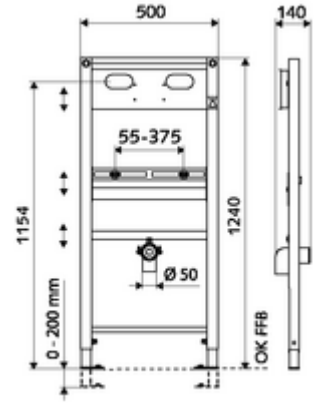

ürün numarası: 03 088 00 99

Lavabo modülü yapı yüksekliği 124 cm. İskele veya ön duvar montajı için. Yüksekliği ayarlanabilir ayaklar ve traversler içeren kendinden destekli, toz kaplama profil çelik çerçeve. SCHELL sıva altı Masterbox (lavabo) için hazır.

Teslimat kapsamı

- Lavabo montaj modülü
 - Gider dirsekli ve tıkaçlı travers, yükseklik ayarlı
 - Lavabo sabitleme için travers 40 - 375 mm, yükseklik ayarlı
 - Galvanizli, yüksekliği ayarlanabilir montaj ayakları 0 - 20 cm, kaymaz.
 - Masterbox için travers, yükseklik ayarlı
- Lavabo montajı için sabitleme malzemesi (sabitleme cıvatası M 12 x 110 mm, koruma hortumu, somunlar, pullar, kapaklar)
- Montaj ayakları için sabitleme malzemesi

Teknik veriler

- Malzeme: Çerçeve Çelik
- Yüzey: Çerçeve Toz boya kaplı
- Boyutlar: 50 cm x 124 cm
- Atık su bağlantısı: Ø 50 mm
- Atık su gideri: Ø 50 / 40 mm (kısaltarak)

null

- : 11,00 kg/Adet
- : 1

Unterputz-Masterbox WBW-E-V	Makale numarası.: 01 947 00	veya
	99	
Unterputz-Masterbox WBW-E-M	Makale numarası.: 01 946 00	veya
	99	
<u>Ön duvar montajında</u>		
Wandhalterungs-Set MONTUS (120 - 170 mm)	Makale numarası.: 03 071 00	veya
	99	
Wandhalterungs-Set MONTUS (150 - 210 mm)	Makale numarası.: 03 077 00	veya
	99	