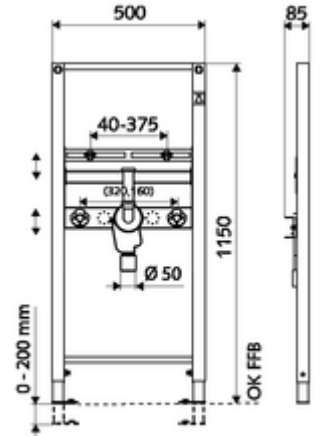

ürün numarası: 03 085 00 99

Waschtisch-Modul MONTUS

Lavabo modülü yapı yüksekliği 115 cm. İskele veya ön duvar montajı için. Duvara asılan bariyersiz lavabolar için. Yüksekliği ayarlanabilir ayaklar ve traversler içeren kendinden destekli, toz kaplama profil çelik çerçeve.

Teslimat kapsamı

- Lavabo montaj modülü
  - Lavabo sabitleme için travers 40 - 375 mm, yükseklik ayarlı
  - Yuvarlak kapak rozetli kromajlı pirinçten bağlantı dirseği
  - Galvanizli, yüksekliği ayarlanabilir montaj ayakları 0 - 20 cm, kaymaz.
  - 160 / 320 mm ses yalıtımlı köşe valf bağlantılı travers ve tapalar, yüksekliği ayarlanabilir
  - DIN 19541'e göre sifonun (1 1/4 x DN 50) optimum temizliği için çıkarılabilir koku tutuculu gizli sifon
- Lavabo montajı için sabitleme malzemesi (sabitleme cıvatası M 12 x 110 mm, koruma hortumu, somunlar, pullar, kapaklar)
- Montaj ayakları için sabitleme malzemesi

Teknik veriler

- Malzeme: Çerçeve Çelik
- Yüzey: Çerçeve Toz boya kaplı
- Boyutlar: 50 cm x 115 cm
- Atık su bağlantısı: Ø 50 mm
- Su bağlantısı: 2x DN 15 G 1/2 AG (alt)
- Atık su gideri: Ø 50 / 40 mm (kısaltarak)
- Su gideri: 2x DN 15 G 1/2 IG

null

- : 10,60 kg/Adet
- : 1

Ön duvar montajında

Wandhalterungs-Set MONTUS (120 - 170 mm) Makale numarası.: 03 071 00 veya 99

Wandhalterungs-Set MONTUS (150 - 210 mm) Makale numarası.: 03 077 00 veya 99

Bir uyarı

- Yeni tasarım