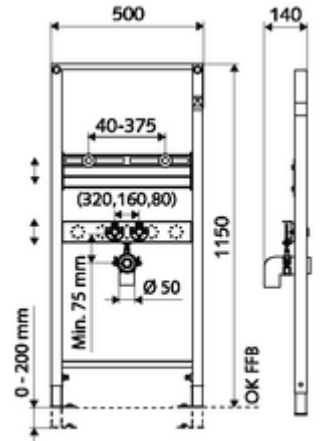

ürün numarası: 03 074 00 99

Waschtisch-Modul MONTUS

Lavabo modülü yapı yüksekliği 115 cm. İskele veya ön duvar montajı için. Yüksekliği ayarlanabilir ayaklar ve traversler içeren kendinden destekli, toz kaplama profil çelik çerçeve.

Teslimat kapsamı

- Lavabo montaj modülü
  - Lavabo sabitleme için travers 40 - 375 mm, yükseklik ayarlı
  - Galvanizli, yüksekliği ayarlanabilir montaj ayakları 0 - 20 cm, kaymaz.
  - Ses yalıtımlı ara musluk bağlantıları ile travers 80 / 160 / 320 mm, sifon dirseği sifon lastiği ve tıkaç, yükseklik ayarlı
- Lavabo montajı için sabitleme malzemesi (sabitleme cıvatası M 12 x 110 mm, koruma hortumu, somunlar, pullar, kapaklar)
- Montaj ayakları için sabitleme malzemesi

Teknik veriler

- Malzeme: Çerçeve Çelik
- Yüzey: Çerçeve Toz boya kaplı
- Boyutlar: 50 cm x 115 cm
- Atık su bağlantısı: Ø 50 mm
- Su bağlantısı: 2x DN 15 G 1/2 AG (alt)
- Atık su gideri: Ø 50 / 40 mm (kısaltarak)
- Su gideri: 2x DN 15 G 1/2 IG

null

- : 10,74 kg/Adet
- : 1

Ön duvar montajında

Wandhalterungs-Set MONTUS (120 - 170 mm) Makale numarası.: 03 071 00 veya 99

Wandhalterungs-Set MONTUS (150 - 210 mm) Makale numarası.: 03 077 00 veya 99