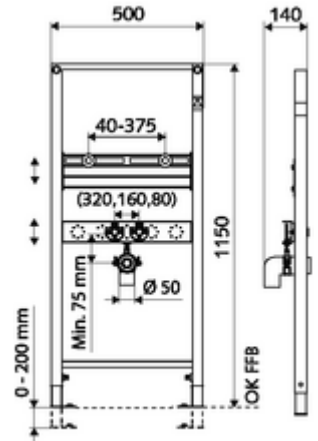

ürün numarası: 03 074 00 99

Waschtisch-Modul MONTUS

Lavabo modülü yapı yüksekliği 115 cm. İskele veya ön duvar montajı için. Yüksekliği ayarlanabilir ayaklar ve traversler içeren kendinden destekli, toz kaplama profil çelik çerçeve.

Teslimat kapsamı

- Lavabo montaj modülü
  - Lavabo sabitleme için travers 40 - 375 mm, yükseklik ayarlı
  - Galvanizli, yüksekliği ayarlanabilir montaj ayakları 0 - 20 cm, kaymaz.
  - Ses yalıtımlı ara musluk bağlantıları ile travers 80 / 160 / 320 mm, sifon dirseği sifon lastiği ve tıkaç, yükseklik ayarlı
- Lavabo montajı için sabitleme malzemesi (sabitleme cıvatası M 12 x 110 mm, koruma hortumu, somunlar, pullar, kapaklar)
- Montaj ayakları için sabitleme malzemesi

Teknik veriler

- Malzeme: Çerçeve Çelik
- Yüzey: Çerçeve Toz boya kaplı
- Boyutlar: 50 cm x 115 cm
- Atık su bağlantısı: Ø 50 mm
- Su bağlantısı: 2x DN 15 G 1/2 AG (alt)
- Atık su gideri: Ø 50 / 40 mm (kısaltarak)
- Su gideri: 2x DN 15 G 1/2 IG

null

- : 10,74 kg/Adet
- : 1

Ön duvar montajında

Wandhalterungs-Set MONTUS (120 - 170 mm) Makale numarası.: 03 071 00 veya 99

Wandhalterungs-Set MONTUS (150 - 210 mm) Makale numarası.: 03 077 00 veya 99