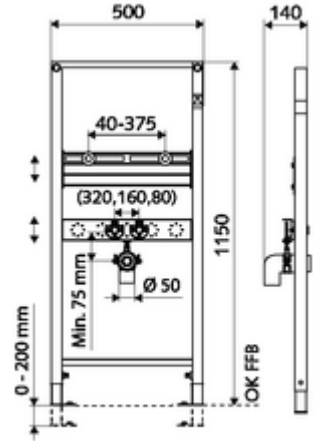

ürün numarası: 03 074 00 99

Lavabo modülü yapı yüksekliği 115 cm. İskele veya ön duvar montajı için. Yüksekliği ayarlanabilir ayaklar ve traversler içeren kendinden destekli, toz kaplama profil çelik çerçeve.

Teslimat kapsamı

- Lavabo montaj modülü
  - Lavabo sabitleme için travers 40 - 375 mm, yükseklik ayarlı
  - Galvanizli, yüksekliği ayarlanabilir montaj ayakları 0 - 20 cm, kaymaz.
  - Ses yalıtımlı ara musluk bağlantıları ile travers 80 / 160 / 320 mm, sifon dirseği sifon lastiği ve tıkaç, yükseklik ayarlı
- Lavabo montajı için sabitleme malzemesi (sabitleme cıvatası M 12 x 110 mm, koruma hortumu, somunlar, pullar, kapaklar)
- Montaj ayakları için sabitleme malzemesi

Teknik veriler

- Malzeme: Çerçeve Çelik
- Yüzey: Çerçeve Toz boya kaplı
- Boyutlar: 50 cm x 115 cm
- Atık su bağlantısı: Ø 50 mm
- Su bağlantısı: 2x DN 15 G 1/2 AG (alt)
- Atık su gideri: Ø 50 / 40 mm (kısaltarak)
- Su gideri: 2x DN 15 G 1/2 IG

null

- : 10,74 kg/Adet
- : 1

Ön duvar montajında

Wandhalterungs-Set MONTUS (120 - 170 mm)	Makale numarası.: 03 071 00 veya 99
Wandhalterungs-Set MONTUS (150 - 210 mm)	Makale numarası.: 03 077 00 veya 99