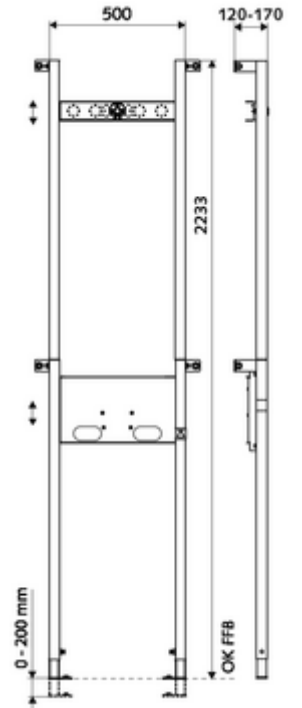

ürün numarası: 03 091 00 99

Dusch-Modul MONTUS

Duş modülü yapı yüksekliği 223,3 cm. İskele veya ön duvar montajı için. Yüksekliği ayarlanabilir ayaklar ve traversler içeren kendinden destekli, toz kaplama profil çelik çerçeve. SCHELL sıva altı Masterbox (duş) için hazır.

Teslimat kapsamı

- Duş modülü
 - Ses yalıtımlı duş başlığı bağlantılı travers, yükseklik ayarlı
 - Galvanizli, yüksekliği ayarlanabilir montaj ayakları 0 - 20 cm, kaymaz.
 - Masterbox için travers, yükseklik ayarlı
- Montaj dirseği
- Montaj ayakları için sabitleme malzemesi

Teknik veriler

- Malzeme: Çıkış Piring, içme suyu yönetmeliğine uygun, Çerçeve Çelik
- Yüzey: Çerçeve Toz boya kaplı
- Boyutlar: 50 cm x 223,3 cm
- Su gideri: DN 15 G 1/2 IG

null

- : 14,64 kg/Adet
- : 1

Unterputz-Masterbox WBD-E-T	Makale numarası.: 01 802 00 99	veya
Unterputz-Masterbox WBD-SC-T	Makale numarası.: 01 800 00 99	veya
Unterputz-Masterbox WBD-E-M	Makale numarası.: 01 904 00 99	veya
Unterputz-Masterbox WBD-E-V	Makale numarası.: 01 822 00 99	veya
Unterputz-Masterbox WBD-SC-M	Makale numarası.: 01 867 00 99	veya
Unterputz-Masterbox WBD-SC-V	Makale numarası.: 01 827 00 99	veya
Duschkopf COMFORT Flex	Makale numarası.: 01 821 06 99	veya
Duschkopf Aerosolarm	Makale numarası.: 01 814 06 99	veya