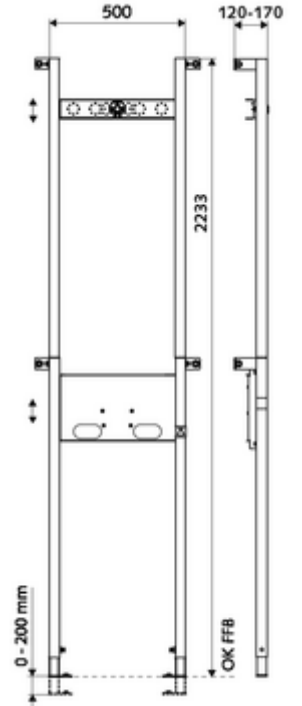

ürün numarası: 03 091 00 99

Dusch-Modul MONTUS

Duş modülü yapı yüksekliği 223,3 cm. İskele veya ön duvar montajı için. Yüksekliği ayarlanabilir ayaklar ve traversler içeren kendinden destekli, toz kaplama profil çelik çerçeve. SCHELL sıva altı Masterbox (duş) için hazır.

Teslimat kapsamı

- Duş modülü
  - Ses yalıtımlı duş başlığı bağlantılı travers, yükseklik ayarlı
  - Galvanizli, yüksekliği ayarlanabilir montaj ayakları 0 - 20 cm, kaymaz.
  - Masterbox için travers, yükseklik ayarlı
- Montaj dirseği
- Montaj ayakları için sabitleme malzemesi

Teknik veriler

- Malzeme: Çıkış Piring, içme suyu yönetmeliğine uygun, Çerçeve Çelik
- Yüzey: Çerçeve Toz boya kaplı
- Boyutlar: 50 cm x 223,3 cm
- Su gideri: DN 15 G 1/2 IG

null

- : 14,64 kg/Adet
- : 1

Unterputz-Masterbox WBD-E-T	Makale numarası.: 01 802 00 99	veya
Unterputz-Masterbox WBD-SC-T	Makale numarası.: 01 800 00 99	veya
Unterputz-Masterbox WBD-E-M	Makale numarası.: 01 904 00 99	veya
Unterputz-Masterbox WBD-E-V	Makale numarası.: 01 822 00 99	veya
Unterputz-Masterbox WBD-SC-M	Makale numarası.: 01 867 00 99	veya
Unterputz-Masterbox WBD-SC-V	Makale numarası.: 01 827 00 99	veya
Duschkopf COMFORT Flex	Makale numarası.: 01 821 06 99	veya
Duschkopf Aerosolarm	Makale numarası.: 01 814 06 99	veya