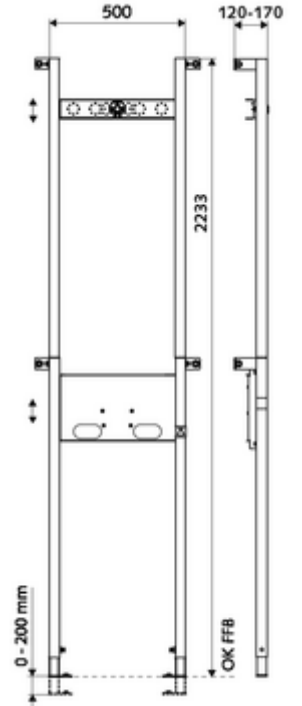

ürün numarası: 03 091 00 99

Dusch-Modul MONTUS

Duş modülü yapı yüksekliği 223,3 cm. İskele veya ön duvar montajı için. Yüksekliği ayarlanabilir ayaklar ve traversler içeren kendinden destekli, toz kaplama profil çelik çerçeve. SCHELL sıva altı Masterbox (duş) için hazır.

Teslimat kapsamı

- Duş modülü
 - Ses yalıtımlı duş başlığı bağlantılı travers, yükseklik ayarlı
 - Galvanizli, yüksekliği ayarlanabilir montaj ayakları 0 - 20 cm, kaymaz.
 - Masterbox için travers, yükseklik ayarlı
- Montaj dirseği
- Montaj ayakları için sabitleme malzemesi

Teknik veriler

- Malzeme: Çıkış Piriç, içme suyu yönetmeliğine uygun, Çerçeve Çelik
- Yüzey: Çerçeve Toz boya kaplı
- Boyutlar: 50 cm x 223,3 cm
- Su gideri: DN 15 G 1/2 IG

null

- : 14,64 kg/Adet
- : 1

Unterputz-Masterbox WBD-E-T	Makale numarası.: 01 802 00 99	veya
Unterputz-Masterbox WBD-SC-T	Makale numarası.: 01 800 00 99	veya
Unterputz-Masterbox WBD-E-M	Makale numarası.: 01 904 00 99	veya
Unterputz-Masterbox WBD-E-V	Makale numarası.: 01 822 00 99	veya
Unterputz-Masterbox WBD-SC-M	Makale numarası.: 01 867 00 99	veya
Unterputz-Masterbox WBD-SC-V	Makale numarası.: 01 827 00 99	veya
Duschkopf COMFORT Flex	Makale numarası.: 01 821 06 99	veya
	Makale numarası.: 01 814 06 99	veya