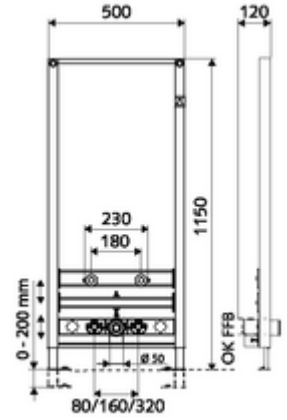

ürün numarası: 03 067 00 99

Bidet-Modul MONTUS

Bide modülü yapı yüksekliği 115 cm. İskele veya ön duvar montajı için. Yüksekliği ayarlanabilir ayaklar ve traversler içeren kendinden destekli, toz kaplama profil çelik çerçeve.

Teslimat kapsamı

- Bide modülü
  - Gider dirsekli ve tıkaçlı travers, yükseklik ayarlı
  - Yükseklik ayarlı montaj ayakları 0 - 20 cm
  - Bide sabitleme için travers 180 / 230 mm, yükseklik ayarlı
  - Ses yalıtımlı ara musluk bağlantıları ile travers 80 / 160 / 320 mm, tıkaçlı, yükseklik ayarlı
- Bide montajı için sabitleme malzemesi (sabitleme civatası M 12 x 200 mm, koruma hortumu, plastik flanş manşonu, somunlar, pullar, kapaklar)
- Montaj ayakları için sabitleme malzemesi

Teknik veriler

- Malzeme: Çerçeve Çelik
- Yüzey: Çerçeve Toz boya kaplı
- Boyutlar: 50 cm x 115 cm
- Atık su bağlantısı: Ø 50 mm
- Su bağlantısı: 2x DN 15 G 1/2 AG (alt)
- Atık su gideri: Ø 50 / 40 mm (kısaltarak)
- Su gideri: 2x DN 15 G 1/2 IG

null

- : 12,88 kg/Adet
- : 1

Ön duvar montajında

Wandhalterungs-Set MONTUS (120 - 170 mm) Makale numarası.: 03 071 00 veya 99

Wandhalterungs-Set MONTUS (150 - 210 mm) Makale numarası.: 03 077 00 veya 99