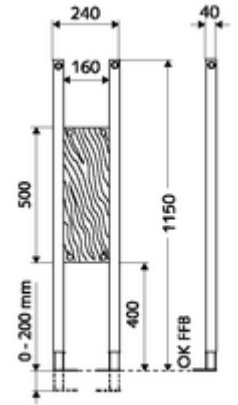

ürün numarası: 03 063 00 99

Traglasten-Modul MONTUS

Taşıma yük modülü yapı yüksekliği 115 cm. İskele veya ön duvar montajı için. Destekli veya menteşeli destek kolları, duş oturakları, duş ve küvet tutamakları, pisuvar ayırma duvarları, aksesuarlar vb. gibi duvara monte edilen sıhhi nesnelere için. Yüksekliği ayarlanabilir ayaklar içeren kendinden destekli, toz kaplama profil çelik çerçeve.

Teslimat kapsamı

- Taşıma yük modülü
 - Su geçirmez şekilde yapıştırılmış Multiplex sabitleme plakası 160 x 500 x 40 mm
 - Galvanizli, yüksekliği ayarlanabilir montaj ayakları 0 - 20 cm, kaymaz.
- Montaj ayakları için sabitleme malzemesi

Teknik veriler

- Malzeme: Çerçeve Çelik
- Yüzey: Çerçeve Toz boya kaplı
- Boyutlar: 24 cm x 115 cm

null

- : 7,32 kg/Adet
- : 1

Ön duvar montajında

Wandhalterungs-Set MONTUS (120 - 170 mm) Makale numarası.: 03 071 00 veya 99