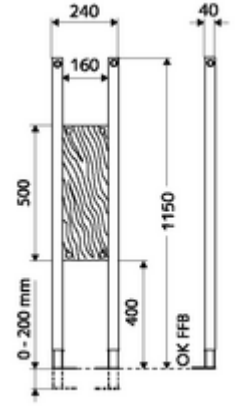

ürün numarası: 03 063 00 99

Traglasten-Modul MONTUS

Taşıma yük modülü yapı yüksekliği 115 cm. İskele veya ön duvar montajı için. Destekli veya menteşeli destek kolları, duş oturakları, duş ve küvet tutamakları, pisuvar ayırma duvarları, aksesuarlar vb. gibi duvara monte edilen sıhhi nesnelere için. Yüksekliği ayarlanabilir ayaklar içeren kendinden destekli, toz kaplama profil çelik çerçeve.

Teslimat kapsamı

- Taşıma yük modülü
  - Su geçirmez şekilde yapıştırılmış Multiplex sabitleme plakası 160 x 500 x 40 mm
  - Galvanizli, yüksekliği ayarlanabilir montaj ayakları 0 - 20 cm, kaymaz.
- Montaj ayakları için sabitleme malzemesi

Teknik veriler

- Malzeme: Çerçeve Çelik
- Yüzey: Çerçeve Toz boya kaplı
- Boyutlar: 24 cm x 115 cm

null

- : 7,32 kg/Adet
- : 1

Ön duvar montajında

Wandhalterungs-Set MONTUS (120 - 170 mm) Makale numarası.: 03 071 00 veya 99

Wandhalterungs-Set MONTUS (150 - 210 mm) Makale numarası.: 03 077 00 veya 99

Bir uyarı

- Bariyersiz tuvaletler için destekli veya menteşeli destek kolları ile kullanıldığında CS 120 tipi WC modülü MONTUS (yapı genişliği: 42 cm) ile kombine edin.