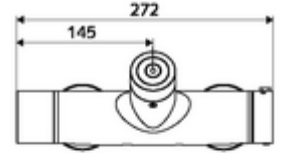

Otomatik kapanmalı CVD-Touch elektroniği ile tetiklenir. Pille işletim. Duş bağlantısı altta. SCHELL su yönetim sistemi SWS ile ağ kurmak için uygun. SCHELL Single Control SSC üzerinden parametrelenebilir.

Teslimat kapsamı

- Elektronik zaman ayarlı sıva üstü duş armatürü
  - Pil bölmesi 6 V (entegre)
  - EN 1111 uyarınca ThermoProtect termostat, kilidi açılabilir/kilitlenebilir sıcaklık kilidi 38 °C, soğuk su beslemesi kesildiğinde haşlanma koruması
  - CVD-Touch-Elektronik, programlanabilir, su sıçraması ve su jetine karşı koruma IP65
  - 2 çekvalf (EN 1717: EB)
  - 6V ön filtreli selenoid valf
- 4x AA alkali pil 1,5 V
- 2 S bağlantı ve rozet (derinlik ayarlı)

Teknik veriler

- SWS/SSC ile ayar seçenekleri
  - Çalıştırma gücü (hafif / orta / ağır)
  - Manuel programlama (Kapalı / Açık)
  - Maks. çalışma süresi (1 - 950 s)
  - Durgunluk deşarjı (Kapalı / 1 - 1000 s, son deşarjdan sonra her 1 - 250 h / her 1- 250 h)
  - Çalıştırma kilit süresi (Kapalı / 1 - 255 s, Timeout 1 - 2000 min)
- Manuel programlama ile ayar seçenekleri
  - Maks. çalışma süresi (4 - 120 s, 10 program kademesi)
  - Durgunluk deşarjı (Kapalı / 20 s, her 24 h)
- Collection_Root_Attribute_71: 1,0 - 5,0 bar
- Collection_Root_Attribute_71: 8 bar
- Maks. işletim sıcaklığı: 70 °C (80 °C termal dezenfeksiyon için)
- Bağlantı: 2x DN 15 G 1/2 AG
- Gider: DN 15 G 1/2 AG (alt)
- Malzeme: Mahfaza Pirinç, içme suyu yönetmeliğine uygun
- Yüzey: Krom
- Sertifikalar: PA-IX 28574/IB, Belgaqua
- null: B

null

- : 4,89 kg/Adet
- : 1

Brausegarnitur 900	Makale numarası.: 23 775 00 99	
Brausegarnitur 680	Makale numarası.: 29 207 06 99	veya
Durchflussbegrenzer LEED	Makale numarası.: 29 208 06 99	veya
Durchflussbegrenzer BREEAM	Makale numarası.: 29 239 00 99	veya
SWS su yönetim sistemi ile ağ kurma için	Makale numarası.: 29 240 00 99	veya
SWS Server	Makale numarası.: 00 500 00 99