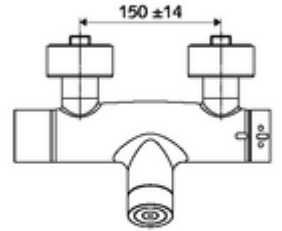

Otomatik kapanmalı CVD-Touch elektroniği ile tetiklenir. Pille işletim. Duş bağlantısı altta. SCHELL su yönetim sistemi SWS ile ağ kurmak için uygun. SCHELL Single Control SSC üzerinden parametrelenebilir.

Teslimat kapsamı

- Elektronik zaman ayarlı sıva üstü duş armatürü
  - Pil bölmesi 6 V (entegre)
  - EN 1111 uyarınca ThermoProtect termostat, kilidi açılabilir/kilitlenebilir sıcaklık kilidi 38 °C, soğuk su beslemesi kesildiğinde haşlanma koruması
  - CVD-Touch-Elektronik, programlanabilir, su sıçraması ve su jetine karşı koruma IP65
  - 2 çekvalf (EN 1717: EB)
  - 6V ön filtreli selenoid valf
- 4x AA alkali pil 1,5 V
- 2 S bağlantı ve rozet (derinlik ayarlı)

Teknik veriler

- SWS/SSC ile ayar seçenekleri
  - Çalıştırma gücü (hafif / orta / ağır)
  - Manuel programlama (Kapalı / Açık)
  - Maks. çalışma süresi (1 - 950 s)
  - Durgunluk deşarjı (Kapalı / 1 - 1000 s, son deşarjdan sonra her 1 - 250 h / her 1- 250 h)
  - Çalıştırma kilit süresi (Kapalı / 1 - 255 s, Timeout 1 - 2000 min)
- Manuel programlama ile ayar seçenekleri
  - Maks. çalışma süresi (4 - 120 s, 10 program kademesi)
  - Durgunluk deşarjı (Kapalı / 20 s, her 24 h)
- Collection_Root_Attribute_71: 1,0 - 5,0 bar
- Collection_Root_Attribute_71: 8 bar
- Maks. işletim sıcaklığı: 70 °C (80 °C termal dezenfeksiyon için)
- Bağlantı: 2x DN 15 G 1/2 AG
- Gider: DN 15 G 1/2 AG (alt)
- Malzeme: Mahfaza Pirinç, içme suyu yönetmeliğine uygun
- Yüzey: Krom
- Sertifikalar: PA-IX 28574/IB, Belgaqua
- null: B

null

- : 4,89 kg/Adet
- : 1

Brausegarnitur 900	Makale numarası.: 23 775 00 99	
Brausegarnitur 680	Makale numarası.: 29 207 06 99	veya
Durchflussbegrenzer LEED	Makale numarası.: 29 208 06 99	veya
Durchflussbegrenzer BREEAM	Makale numarası.: 29 239 00 99	veya
SWS su yönetim sistemi ile ağ kurma için	Makale numarası.: 29 240 00 99	veya
SWS Server	Makale numarası.: 00 500 00 99