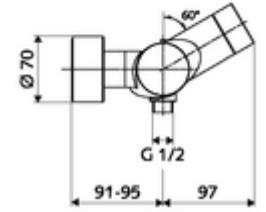

Otomatik kapanmalı CVD-Touch elektroniği ile tetiklenir. Pille işletim. Duş bağlantısı altta. SCHELL su yönetim sistemi SWS ile ağ kurmak için uygun. SCHELL Single Control SSC üzerinden parametrelenebilir.

Teslimat kapsamı

- Elektronik zaman ayarlı sıva üstü duş armatürü
  - Pil bölmesi 6 V (entegre)
  - EN 1111 uyarınca ThermoProtect termostat, kilidi açılabilir/kilitlenebilir sıcaklık kilidi 38 °C, soğuk su beslemesi kesildiğinde haşlanma koruması
  - CVD-Touch-Elektronik, programlanabilir, su sıçraması ve su jetine karşı koruma IP65
  - 2 çekvalf (EN 1717: EB)
  - 6V ön filtreli selenoid valf
- 4x AA alkali pil 1,5 V
- 2 S bağlantı ve rozet (derinlik ayarlı)

Teknik veriler

- SWS/SSC ile ayar seçenekleri
  - Çalıştırma gücü (hafif / orta / ağır)
  - Manuel programlama (Kapalı / Açık)
  - Maks. çalışma süresi (1 - 950 s)
  - Durgunluk deşarjı (Kapalı / 1 - 1000 s, son deşarjdan sonra her 1 - 250 h / her 1- 250 h)
  - Çalıştırma kilit süresi (Kapalı / 1 - 255 s, Timeout 1 - 2000 min)
- Manuel programlama ile ayar seçenekleri
  - Maks. çalışma süresi (4 - 120 s, 10 program kademesi)
  - Durgunluk deşarjı (Kapalı / 20 s, her 24 h)
- Collection_Root_Attribute_71: 1,0 - 5,0 bar
- Collection_Root_Attribute_71: 8 bar
- Maks. işletim sıcaklığı: 70 °C (80 °C termal dezenfeksiyon için)
- Bağlantı: 2x DN 15 G 1/2 AG
- Gider: DN 15 G 1/2 AG (alt)
- Malzeme: Mahfaza Pirinç, içme suyu yönetmeliğine uygun
- Yüzey: Krom
- Sertifikalar: PA-IX 28574/IB, Belgaqua
- null: B

null

- : 4,89 kg/Adet
- : 1

Brausegarnitur 900	Makale numarası.: 23 775 00 99	
Brausegarnitur 680	Makale numarası.: 29 207 06 99	veya
Durchflussbegrenzer LEED	Makale numarası.: 29 208 06 99	veya
Durchflussbegrenzer BREEAM	Makale numarası.: 29 239 00 99	veya
SWS su yönetim sistemi ile ağ kurma için	Makale numarası.: 29 240 00 99	veya
SWS Server	Makale numarası.: 00 500 00 99