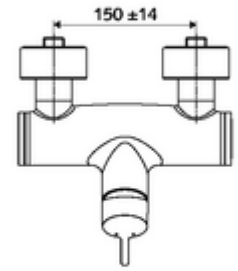

ürün numarası: 01 618 06 99

Aufputz-Duscharmatur VITUS VD-EH-M / u Karma su

Manuel açık/kapalı çalıştırma. Duş bağlantısı altta.

Teslimat kapsamı

- Tek kollu siva üstü duş armatürü
 - Tek kollu musluk
 - Sıcak su ve debi ayarlı tek kollu karıştırıcı seramik kartuş
- 2 çekvalf (EN 1717: EB)
- 2 S bağlantı ve rozet (derinlik ayarlı)

Teknik veriler

- Maks. işletim sıcaklığı: 70 °C (80 °C termal dezenfeksiyon için)
- Bağlantı: 2x DN 15 G 1/2 AG
- Gider: DN 15 G 1/2 AG (alt)
- Malzeme: Mahfaza Pirinç, içme suyu yönetmeliğine uygun
- Yüzey: Krom
- Sertifikalar: PA-IX 38242/IB, Belgaqua
- null: B

null

- : 4,03 kg/Adet
- : 1

S-Anschlussset mit Vorabsperrung	Makale numarası.: 23 775 00 99	
Brausegarnitur 900	Makale numarası.: 29 207 06 99	veya
Brausegarnitur 680	Makale numarası.: 29 208 06 99	veya
Durchflussbegrenzer LEED	Makale numarası.: 29 239 00 99	veya
Durchflussbegrenzer BREEAM	Makale numarası.: 29 240 00 99	veya