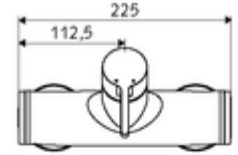

ürün numarası: 01 618 06 99

Aufputz-Duscharmatur VITUS VD-EH-M / u Karma su

Manuel açık/kapalı çalıştırma. Duş bağlantısı altta.

Teslimat kapsamı

- Tek kollu siva üstü duş armatürü
  - Tek kollu musluk
  - Sıcak su ve debi ayarlı tek kollu karıştırıcı seramik kartuş
- 2 çekvalf (EN 1717: EB)
- 2 S bağlantı ve rozet (derinlik ayarlı)

Teknik veriler

- Maks. işletim sıcaklığı: 70 °C (80 °C termal dezenfeksiyon için)
- Bağlantı: 2x DN 15 G 1/2 AG
- Gider: DN 15 G 1/2 AG (alt)
- Malzeme: Mahfaza Pirinç, içme suyu yönetmeliğine uygun
- Yüzey: Krom
- Sertifikalar: PA-IX 38242/IB, Belgaqua
- null: B

null

- : 4,03 kg/Adet
- : 1

S-Anschlussset mit Vorabsperrung	Makale numarası.: 23 775 00 99	
Brausegarnitur 900	Makale numarası.: 29 207 06 99	veya
Brausegarnitur 680	Makale numarası.: 29 208 06 99	veya
Durchflussbegrenzer LEED	Makale numarası.: 29 239 00 99	veya
Durchflussbegrenzer BREEAM	Makale numarası.: 29 240 00 99	veya