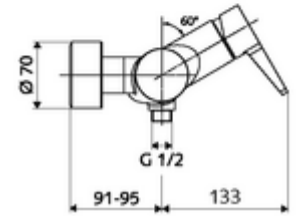

ürün numarası: 01 618 06 99

Aufputz-Duscharmatur VITUS VD-EH-M / u Karma su

Manuel açık/kapalı çalıştırma. Duş bağlantısı altta.

Teslimat kapsamı

- Tek kollu siva üstü duş armatürü
  - Tek kollu musluk
  - Sıcak su ve debi ayarlı tek kollu karıştırıcı seramik kartuş
- 2 çekvalf (EN 1717: EB)
- 2 S bağlantı ve rozet (derinlik ayarlı)

Teknik veriler

- Maks. işletim sıcaklığı: 70 °C (80 °C termal dezenfeksiyon için)
- Bağlantı: 2x DN 15 G 1/2 AG
- Gider: DN 15 G 1/2 AG (alt)
- Malzeme: Mahfaza Pirinç, içme suyu yönetmeliğine uygun
- Yüzey: Krom
- Sertifikalar: PA-IX 38242/IB, Belgaqua
- null: B

null

- : 4,03 kg/Adet
- : 1

S-Anschlussset mit Vorabsperrung	Makale numarası.: 23 775 00 99	
Brausegarnitur 900	Makale numarası.: 29 207 06 99	veya
Brausegarnitur 680	Makale numarası.: 29 208 06 99	veya
Durchflussbegrenzer LEED	Makale numarası.: 29 239 00 99	veya
Durchflussbegrenzer BREEAM	Makale numarası.: 29 240 00 99	veya