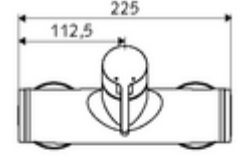

ürün numarası: 01 618 06 99

Aufputz-Duscharmatur VITUS VD-EH-M / u Karma su

Manuel açık/kapalı çalıştırma. Duş bağlantısı altta.

Teslimat kapsamı

- Tek kollu siva üstü duş armatürü
  - Tek kollu musluk
  - Sıcak su ve debi ayarlı tek kollu karıştırıcıli seramik kartuş
- 2 çekvalf (EN 1717: EB)
- 2 S bağlantı ve rozet (derinlik ayarlı)

Teknik veriler

- Maks. işletim sıcaklığı: 70 °C (80 °C termal dezenfeksiyon için)
- Bağlantı: 2x DN 15 G 1/2 AG
- Gider: DN 15 G 1/2 AG (alt)
- Malzeme: Mahfaza Pirinç, içme suyu yönetmeliğine uygun
- Yüzey: Krom
- Sertifikalar: PA-IX 38242/IB, Belgaqua
- null: B

null

- : 4,03 kg/Adet
- : 1

S-Anschlussset mit Vorabsperrung	Makale numarası.: 23 775 00 99	
Brausegarnitur 900	Makale numarası.: 29 207 06 99	veya
Brausegarnitur 680	Makale numarası.: 29 208 06 99	veya
Durchflussbegrenzer LEED	Makale numarası.: 29 239 00 99	veya
Durchflussbegrenzer BREEAM	Makale numarası.: 29 240 00 99	veya