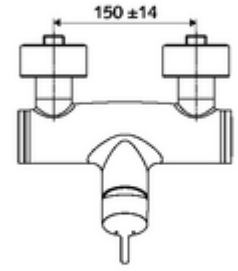

ürün numarası: 01 618 06 99

Aufputz-Duscharmatur VITUS VD-EH-M / u Karma su

Manuel açık/kapalı çalıştırma. Duş bağlantısı altta.

Teslimat kapsamı

- Tek kollu siva üstü duş armatürü
  - Tek kollu musluk
  - Sıcak su ve debi ayarlı tek kollu karıştırıcıli seramik kartuş
- 2 çekvalf (EN 1717: EB)
- 2 S bağlantı ve rozet (derinlik ayarlı)

Teknik veriler

- Maks. işletim sıcaklığı: 70 °C (80 °C termal dezenfeksiyon için)
- Bağlantı: 2x DN 15 G 1/2 AG
- Gider: DN 15 G 1/2 AG (alt)
- Malzeme: Mahfaza Pirinç, içme suyu yönetmeliğine uygun
- Yüzey: Krom
- Sertifikalar: PA-IX 38242/IB, Belgaqua
- null: B

null

- : 4,03 kg/Adet
- : 1

Brausegarnitur 900	Makale numarası.: 23 775 00 99	veya
Brausegarnitur 680	Makale numarası.: 29 207 06 99	veya
Durchflussbegrenzer LEED	Makale numarası.: 29 208 06 99	veya
Durchflussbegrenzer BREEAM	Makale numarası.: 29 239 00 99	veya
	Makale numarası.: 29 240 00 99	veya