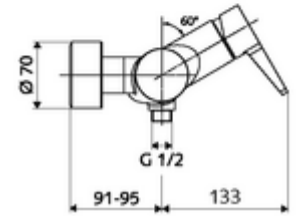

ürün numarası: 01 618 06 99

Aufputz-Duscharmatur VITUS VD-EH-M / u Karma su

Manuel açık/kapalı çalıştırma. Duş bağlantısı altta.

Teslimat kapsamı

- Tek kollu siva üstü duş armatürü
  - Tek kollu musluk
  - Sıcak su ve debi ayarlı tek kollu karıştırıcıli seramik kartuş
- 2 çekvalf (EN 1717: EB)
- 2 S bağlantı ve rozet (derinlik ayarlı)

Teknik veriler

- Maks. işletim sıcaklığı: 70 °C (80 °C termal dezenfeksiyon için)
- Bağlantı: 2x DN 15 G 1/2 AG
- Gider: DN 15 G 1/2 AG (alt)
- Malzeme: Mahfaza Pirinç, içme suyu yönetmeliğine uygun
- Yüzey: Krom
- Sertifikalar: PA-IX 38242/IB, Belgaqua
- null: B

null

- : 4,03 kg/Adet
- : 1

Brausegarnitur 900	Makale numarası.: 23 775 00 99	veya
Brausegarnitur 680	Makale numarası.: 29 207 06 99	veya
Durchflussbegrenzer LEED	Makale numarası.: 29 208 06 99	veya
Durchflussbegrenzer BREEAM	Makale numarası.: 29 239 00 99	veya
	Makale numarası.: 29 240 00 99	veya