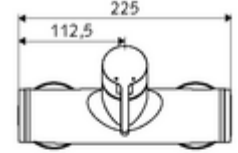

ürün numarası: 01 618 06 99

Aufputz-Duscharmatur VITUS VD-EH-M / u Karma su

Manuel açık/kapalı çalıştırma. Duş bağlantısı altta.

Teslimat kapsamı

- Tek kollu siva üstü duş armatürü
  - Tek kollu musluk
  - Sıcak su ve debi ayarlı tek kollu karıştırıcıli seramik kartuş
- 2 çekvalf (EN 1717: EB)
- 2 S bağlantı ve rozet (derinlik ayarlı)

Teknik veriler

- Maks. işletim sıcaklığı: 70 °C (80 °C termal dezenfeksiyon için)
- Bağlantı: 2x DN 15 G 1/2 AG
- Gider: DN 15 G 1/2 AG (alt)
- Malzeme: Mahfaza Pirinç, içme suyu yönetmeliğine uygun
- Yüzey: Krom
- Sertifikalar: PA-IX 38242/IB, Belgaqua
- null: B

null

- : 4,03 kg/Adet
- : 1

Brausegarnitur 900	Makale numarası.: 23 775 00 99	veya
Brausegarnitur 680	Makale numarası.: 29 207 06 99	veya
Durchflussbegrenzer LEED	Makale numarası.: 29 208 06 99	veya
Durchflussbegrenzer BREEAM	Makale numarası.: 29 239 00 99	veya
	Makale numarası.: 29 240 00 99	veya