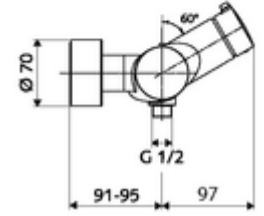

ürün numarası: 01 617 06 99

Aufputz-Duscharmatur VITUS VD-Auf/Zu-T / u Karma su, ThermoProtect termostat

Manuel açık/kapalı çalıştırma. Duş bağlantısı altta.

Teslimat kapsamı

- Aç/kapat sıva üstü duş armatürü
  - açık/kapalı seramik kartuş
  - EN 1111 uyarınca ThermoProtect termostat, kilidi açılabilir/kilitlenebilir sıcaklık kilidi 38 °C, soğuk su beslemesi kesildiğinde haşlanma koruması
  - 2 çekvalf (EN 1717: EB)
  - Çalıştırma düğmesi aç/kapat
- 2 S bağlantı ve rozet (derinlik ayarlı)

Teknik veriler

- Maks. işletim sıcaklığı: 70 °C (80 °C termal dezenfeksiyon için)
- Bağlantı: 2x DN 15 G 1/2 AG
- Gider: DN 15 G 1/2 AG (alt)
- Malzeme: Mahfaza Pirinç, içme suyu yönetmeliğine uygun
- Yüzey: Krom
- Sertifikalar: PA-IX 38240/IB, Belgaqua
- null: B

null

- : 4,22 kg/Adet
- : 1

S-Anschlussset mit Vorabsperrung	Makale numarası.: 23 775 00 99	
Brausegarnitur 900	Makale numarası.: 29 207 06 99	veya
Brausegarnitur 680	Makale numarası.: 29 208 06 99	veya
Durchflussbegrenzer LEED	Makale numarası.: 29 239 00 99	veya
Durchflussbegrenzer BREEAM	Makale numarası.: 29 240 00 99	veya