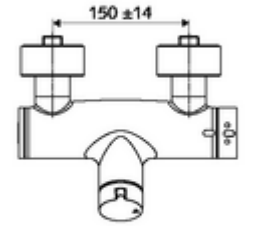

ürün numarası: 01 617 06 99

Aufputz-Duscharmatur VITUS VD-Auf/Zu-T / u Karma su, ThermoProtect termostat

Manuel açık/kapalı çalıştırma. Duş bağlantısı altta.

Teslimat kapsamı

- Aç/kapat sıva üstü duş armatürü
  - açık/kapalı seramik kartuş
  - EN 1111 uyarınca ThermoProtect termostat, kilidi açılabilir/kilitlenebilir sıcaklık kilidi 38 °C, soğuk su beslemesi kesildiğinde haşlanma koruması
  - 2 çekvalf (EN 1717: EB)
  - Çalıştırma düğmesi aç/kapat
- 2 S bağlantı ve rozet (derinlik ayarlı)

Teknik veriler

- Maks. işletim sıcaklığı: 70 °C (80 °C termal dezenfeksiyon için)
- Bağlantı: 2x DN 15 G 1/2 AG
- Gider: DN 15 G 1/2 AG (alt)
- Malzeme: Mahfaza Pirinç, içme suyu yönetmeliğine uygun
- Yüzey: Krom
- Sertifikalar: PA-IX 38240/IB, Belgaqua
- null: B

null

- : 4,22 kg/Adet
- : 1

Brausegarnitur 900	Makale numarası.: 23 775 00 99	
Brausegarnitur 680	Makale numarası.: 29 207 06 99	veya
Durchflussbegrenzer LEED	Makale numarası.: 29 208 06 99	veya
Durchflussbegrenzer BREEAM	Makale numarası.: 29 239 00 99	veya
	Makale numarası.: 29 240 00 99	veya