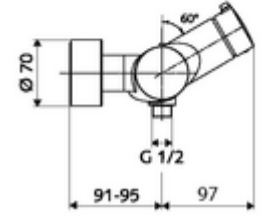

ürün numarası: 01 617 06 99

Aufputz-Duscharmatur VITUS VD-Auf/Zu-T / u Karma su, ThermoProtect termostat

Manuel açık/kapalı çalıştırma. Duş bağlantısı altta.

Teslimat kapsamı

- Aç/kapat sıva üstü duş armatürü
  - açık/kapalı seramik kartuş
  - EN 1111 uyarınca ThermoProtect termostat, kilidi açılabilir/kilitlenebilir sıcaklık kilidi 38 °C, soğuk su beslemesi kesildiğinde haşlanma koruması
  - 2 çekvalf (EN 1717: EB)
  - Çalıştırma düğmesi aç/kapat
- 2 S bağlantı ve rozet (derinlik ayarlı)

Teknik veriler

- Maks. işletim sıcaklığı: 70 °C (80 °C termal dezenfeksiyon için)
- Bağlantı: 2x DN 15 G 1/2 AG
- Gider: DN 15 G 1/2 AG (alt)
- Malzeme: Mahfaza Pirinç, içme suyu yönetmeliğine uygun
- Yüzey: Krom
- Sertifikalar: PA-IX 38240/IB, Belgaqua
- null: B

null

- : 4,22 kg/Adet
- : 1

Brausegarnitur 900	Makale numarası.: 23 775 00 99	
Brausegarnitur 680	Makale numarası.: 29 207 06 99	veya
Durchflussbegrenzer LEED	Makale numarası.: 29 208 06 99	veya
Durchflussbegrenzer BREEAM	Makale numarası.: 29 239 00 99	veya
	Makale numarası.: 29 240 00 99	veya